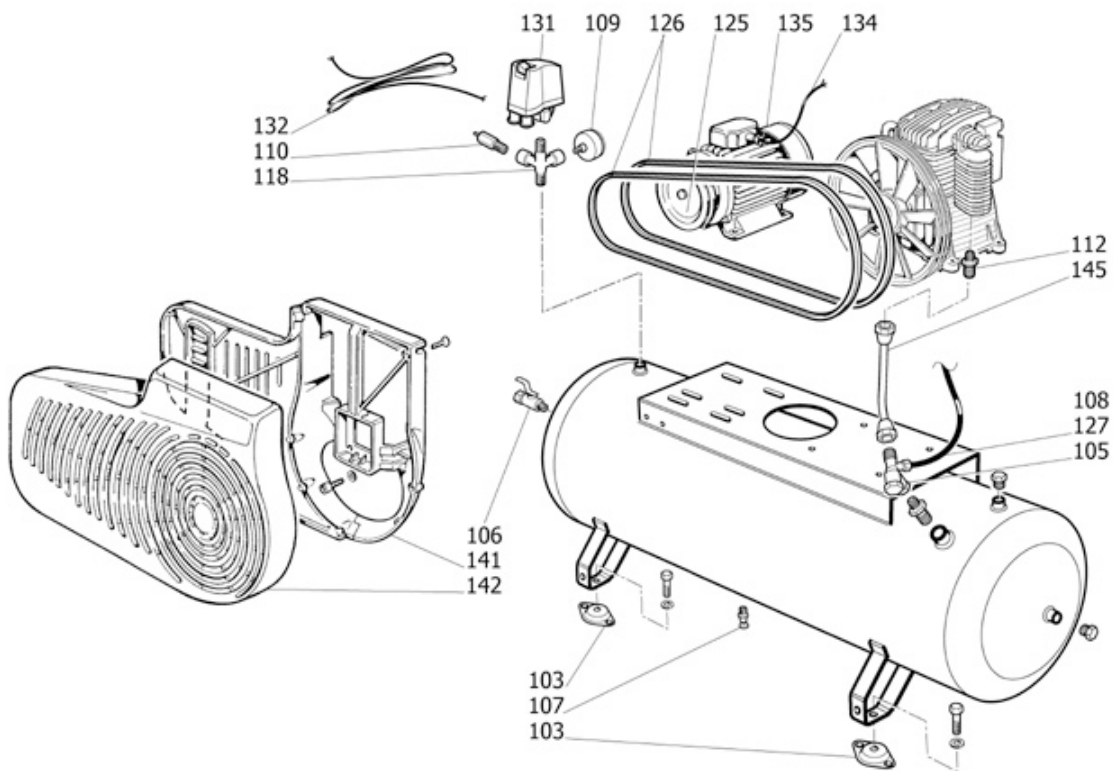

## Information

Item 4116020852 Description B 7000/500 FT 7 5 ITALIA

## Part

Nr.	Item	Description	End	Q.ty
099	6218740000	Pump		1.00 PC
099	6218740000	Pump	14/06/90	1.00 PC
103	2236102666	Pivot wheel - Foot		1.00 PC
105	6210718300	Non return valve		1.00 PC
106	6210717800	Tap	01/06/12	1.00 PC
106	6210720300	Tap		1.00 PC
107	2236111480	Drain tap		1.00 PC
107	6210717700	Drain tap	03/02/08	1.00 PC
109	6214345000	Gauge		1.00 PC