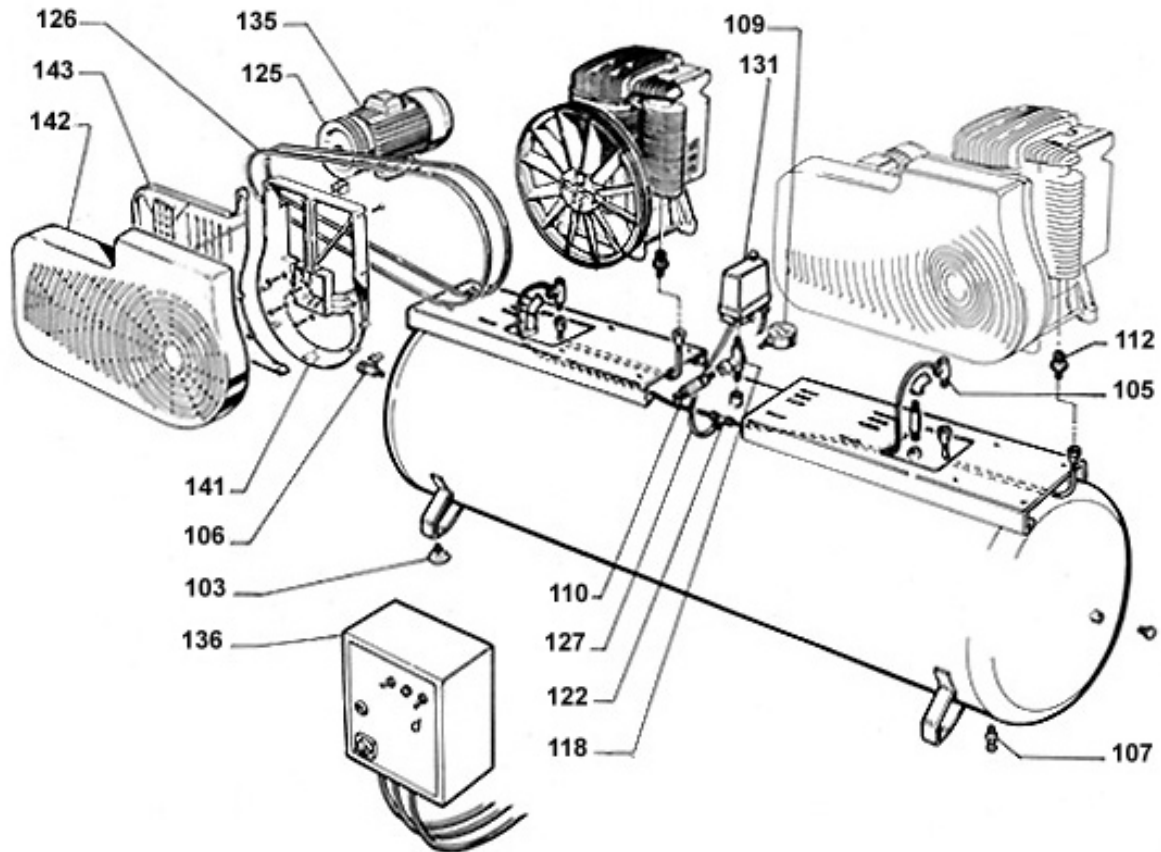

Information

Item 4116020400 Description B 6000/500 T 7 5 V400 SUPRA

Part

Nr.	Item	Description	End	Q.ty
099	6218740100	Pump		1.00 PC
103	2236102666	Pivot wheel - Foot		1.00 PC
105	6210718300	Non return valve		2.00 PC
106	6210720300	Tap		1.00 PC
107	6210717700	Drain tap		1.00 PC
109	6214345000	Gauge		1.00 PC
110	6210719900	Safety valve		1.00 PC
112	6231943200	Fitting		2.00 PC
118	6231943000	Fitting		1.00 PC

Part

Nr.	Item	Description	End	Q.ty
118	6231943000	Fitting	17/04/11	1.00 PC
122	2236100185	Valve		1.00 PC
125	2236110191	Pulley		2.00 PC
125	6224183700	Pulley	10/05/09	2.00 PC
126	0367103000	Belt		4.00 PC
127	6245578000	Rilsan tube		1.80 M
131	2236100422	Pressure switch	17/04/11	1.00 PC
131	2236101220	Pressure switch		1.00 PC
131	6256396100	Pressure switch	14/02/10	1.00 PC
135	6226137000	Motor		2.00 PC
136	2236106296	Star-delta starter		1.00 PC
141	2236108825	Belt guard	14/10/07	2.00 PC
141	2236110469	Belt guard		2.00 PC
141	6222019300	Belt guard	31/12/09	2.00 PC
142	2236110467	Belt guard		2.00 PC
142	6222019200	Belt guard	31/12/09	2.00 PC
145	2236105366	Delivery pipe		2.00 PC

Information

Item 4116020400 Description B 6000/500 T 7 5 V400 SUPRA

B6000

A6001

Part

Nr.	Item	Description	End	Q.ty
310	2901324967	Cylinder head kit		1.00 PC
320	2901324968	Cooler kit		1.00 PC
330	6229027600	Upgrade kit		1.00 PC
335	8973035123	Joints kit		1.00 PC
340	2901324966	Aftercooler kit		1.00 PC
350	6229020100	Flywheel kit		1.00 PC
360	2901324952	Oil level kit		1.00 PC
370	6229020200	Safety valve kit		1.00 PC
PK1	8973037632	Performance kit		1.00 PC