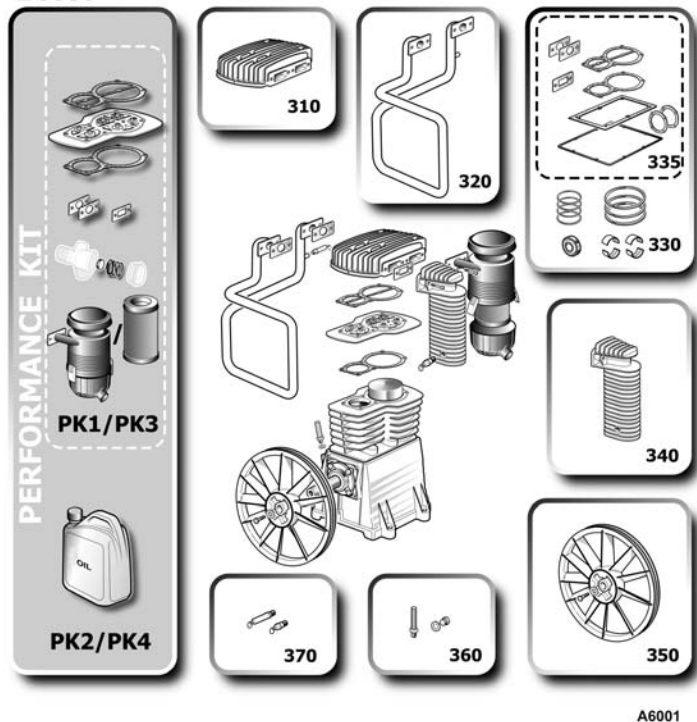

Information

Item 4116020400 Description B 6000/500 T 7 5 V400 SUPRA

Part

Nr.	Item	Description	End	Q.ty
099	6218740100	Pump		1.00 PC
103	2236102666	Pivot wheel - Foot		1.00 PC
105	6210718300	Non return valve		2.00 PC
106	6210720300	Tap		1.00 PC
107	6210717700	Drain tap		1.00 PC
109	6214345000	Gauge		1.00 PC
110	6210719900	Safety valve		1.00 PC
112	6231943200	Fitting		2.00 PC
118	6231943000	Fitting		1.00 PC

Part

Nr.	Item	Description	End	Q.ty
118	6231943000	Fitting	17/04/11	1.00 PC
122	2236100185	Valve		1.00 PC
125	2236110191	Pulley		2.00 PC
125	6224183700	Pulley	10/05/09	2.00 PC
126	0367103000	Belt		4.00 PC
127	6245578000	Rilsan tube		1.80 M
131	2236100422	Pressure switch	17/04/11	1.00 PC
131	2236101220	Pressure switch		1.00 PC
131	6256396100	Pressure switch	14/02/10	1.00 PC
135	6226137000	Motor		2.00 PC
136	2236106296	Star-delta starter		1.00 PC
141	2236108825	Belt guard	14/10/07	2.00 PC
141	2236110469	Belt guard		2.00 PC
141	6222019300	Belt guard	31/12/09	2.00 PC
142	2236110467	Belt guard		2.00 PC
142	6222019200	Belt guard	31/12/09	2.00 PC
145	2236105366	Delivery pipe		2.00 PC

Information

Item 4116020400 Description B 6000/500 T 7 5 V400 SUPRA

B6000

A6001

Part

Nr.	Item	Description	End	Q.ty
310	2901324967	Cylinder head kit		1.00 PC
320	2901324968	Cooler kit		1.00 PC
330	6229027600	Upgrade kit		1.00 PC
335	8973035123	Joints kit		1.00 PC
340	2901324966	Aftercooler kit		1.00 PC
350	6229020100	Flywheel kit		1.00 PC
360	2901324952	Oil level kit		1.00 PC
370	6229020200	Safety valve kit		1.00 PC
PK1	8973037632	Performance kit		1.00 PC