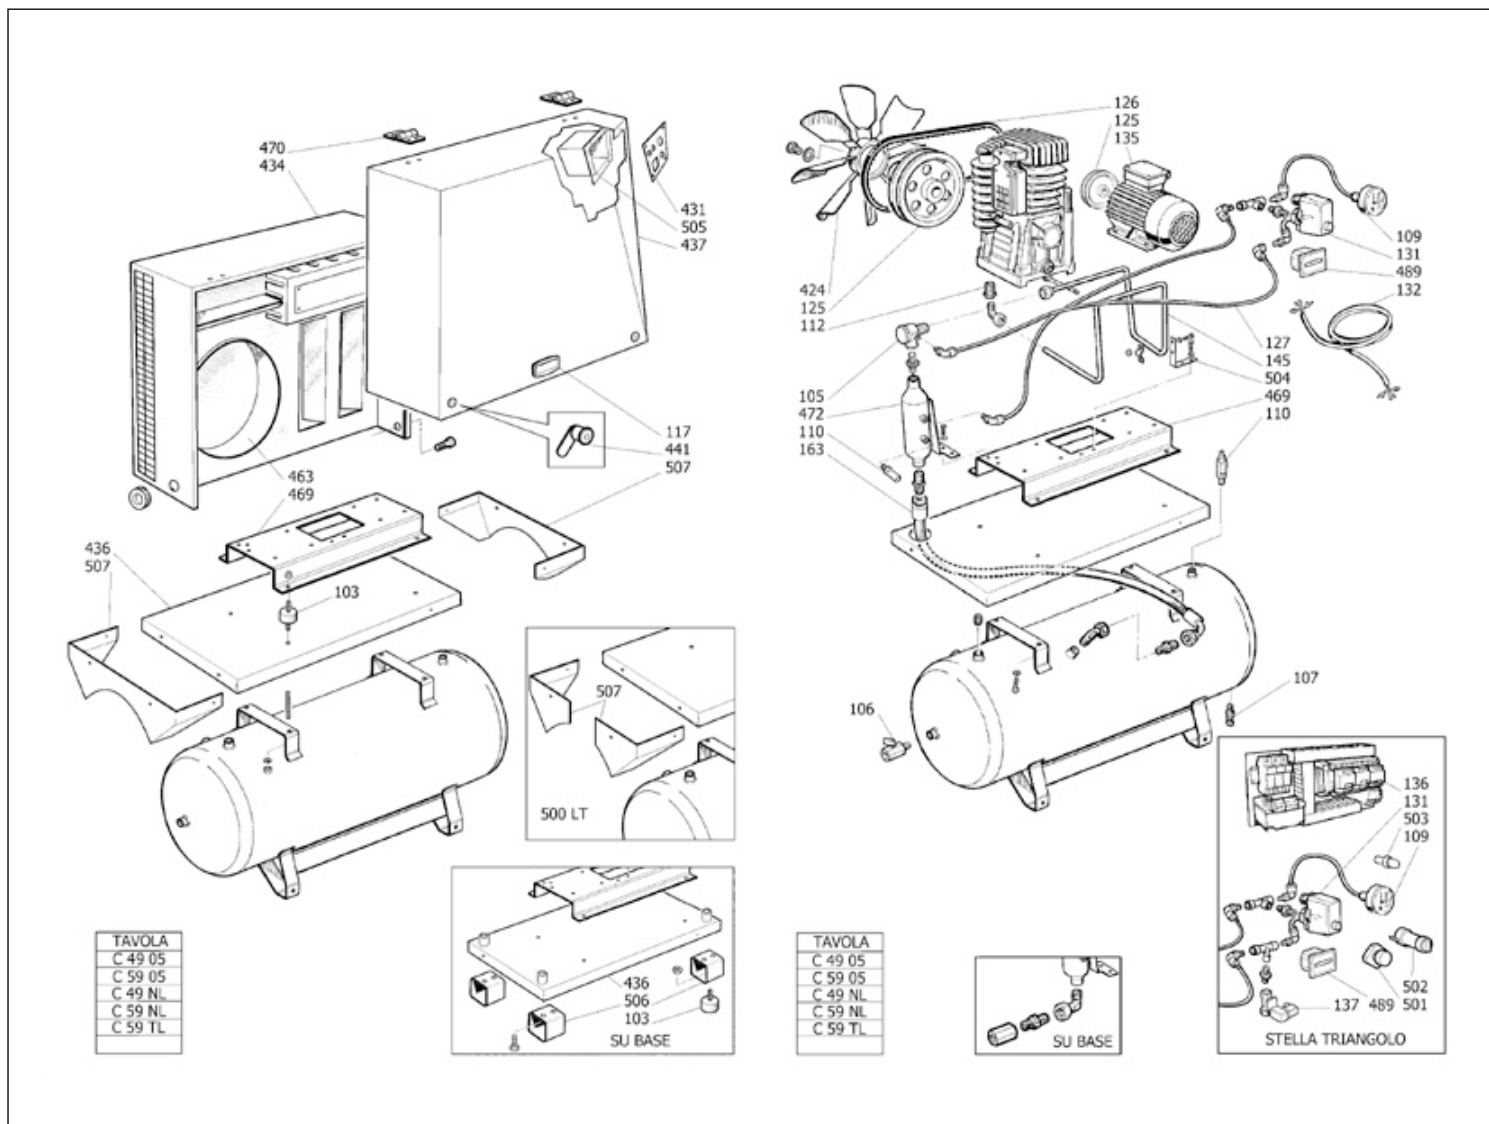

Information

Item 4116007011 Description B 4900/LN/HP 4 V400 NT

Part

Nr.	Item	Description	End	Q.ty
472	2236107180	Receiver	27/04/08	1.00 PC
472	2236107219	Receiver		1.00 PC
489	6266369400	Hour meter		1.00 PC
504	6275615600	Bracket		1.00 PC
505	2236111541	Box		1.00 PC
505	6215040500	Box	18/04/12	1.00 PC
506	6275618800	Support		4.00 PC
117	6214349400	Knob		1.00 PC
125	2236106812	Pulley	10/05/09	1.00 PC

Information

Item 4116007011 Description B 4900/LN/HP 4 V400 NT

B4900B / NS29S

A4901

Part

Nr.	Item	Description	End	Q.ty
310	2901324960	Cylinder head kit		1.00 PC
320	2901324961	Cooler kit		1.00 PC
330	6229017300	Upgrade kit		1.00 PC
335	8973035118	Joints kit		1.00 PC
340	2901324962	Aftercooler kit		1.00 PC
350	6229017600	Flywheel kit		1.00 PC
360	2901324950	Oil level kit		1.00 PC
370	2901324963	Safety valve kit		1.00 PC
380	8973035059	Filter cartridge		1.00 PC