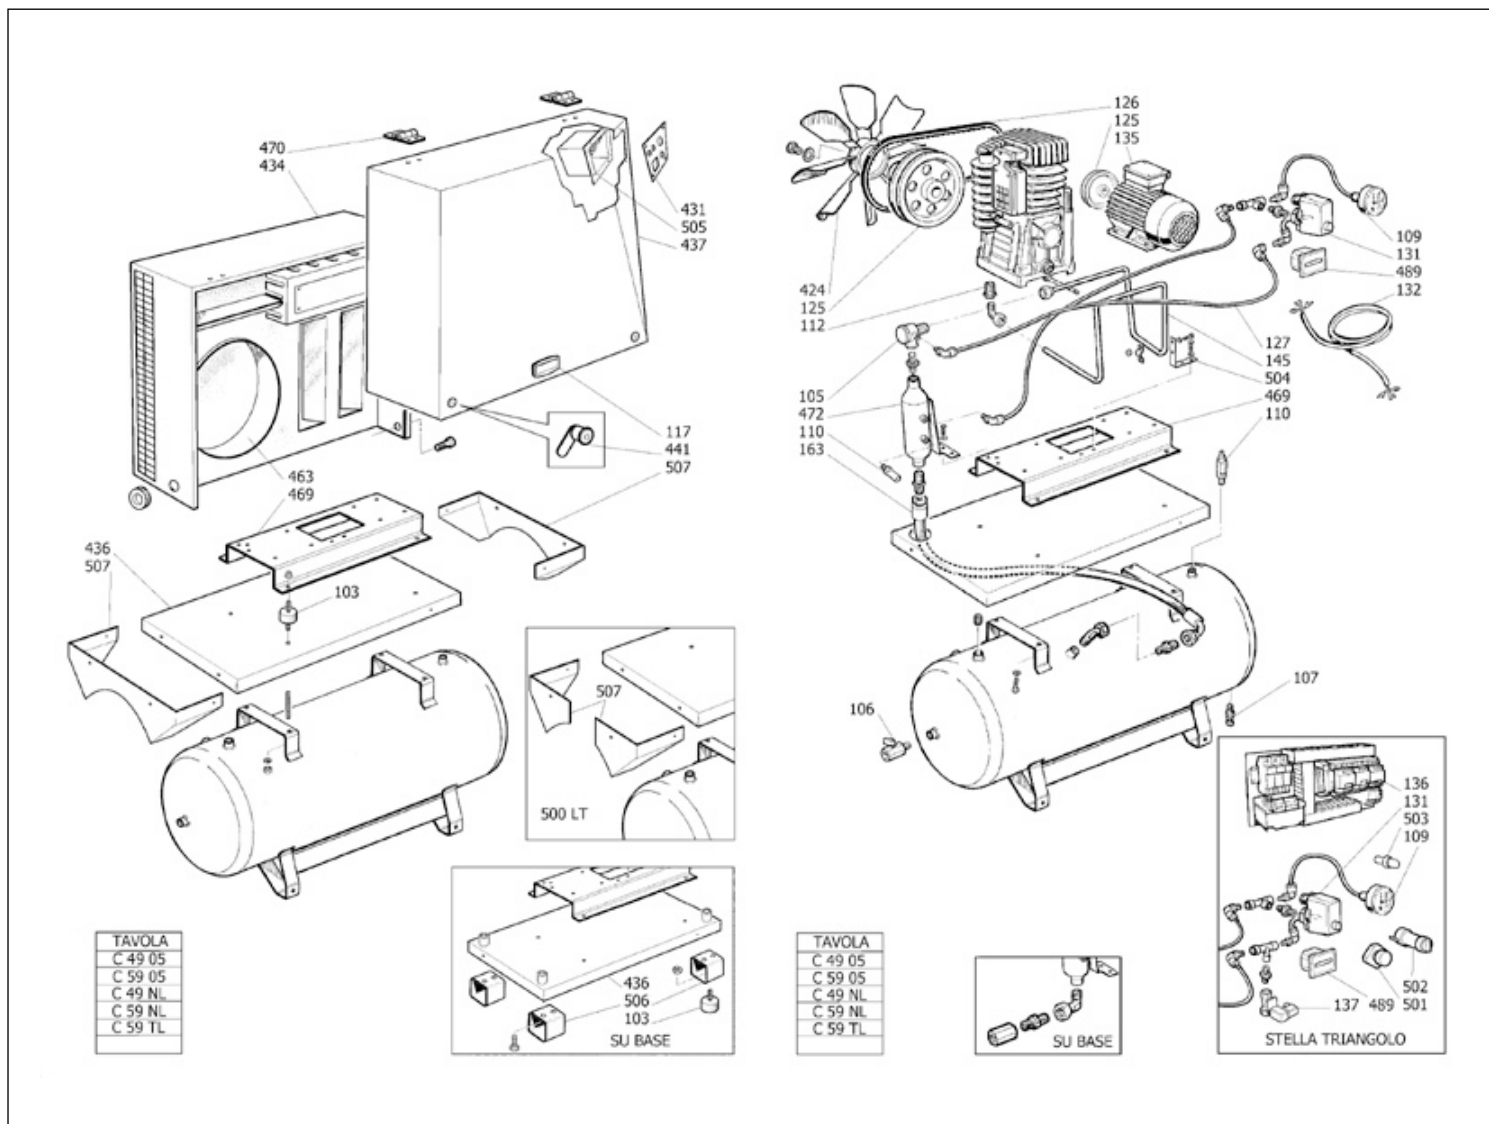

Information

Item 4116007010 Description B 4900/LN/270 FT 4 V400 NT

Part

Nr.	Item	Description	End	Q.ty
435	2236108226	Right panel	27/04/08	1.00 PC
435	2236108227	Right panel		1.00 PC
435	2236108228	Right panel		1.00 PC
435	2236108232	Right panel		1.00 PC
436	6275615200	Base		1.00 PC
437	2236107181	Front panel		1.00 PC
441	6275617900	Lock		2.00 PC
463	6275615900	Fan conveyor	27/04/08	1.00 PC
469	2236107218	Motor base		1.00 PC