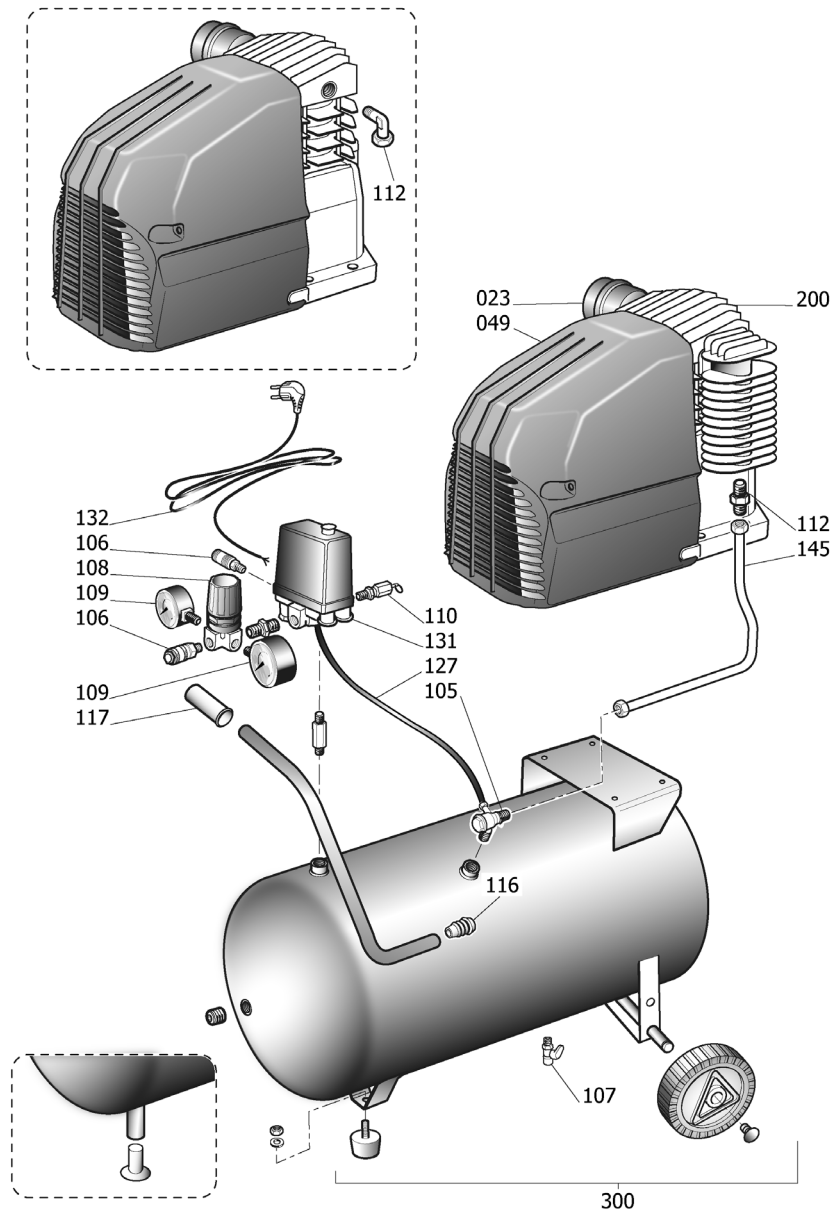

4116023466 - POLE POSITION L20P

Mark	Reference	Qty	Description						
			GB	F	I	D	E	P	NL
023	2236108103	1	Air filter	Filtre à air	Filtro aria	Luftfilter	Filtro aire	Filtro de ar	Luchtfilter
049	8973037792	1	Shroud	Couverture	Copertura	Abdeckung	Cobertura	Cobertura	Afdekking
105	8973037793	1	Non return valve	Clapet anti-retour	Valvola di ritegno	Rückschlagventil	Válvula de retención	Válvula de retenção	Terugslagklep
106	8973035995	1	Quick coupling	Raccord rapide	Attacco rapido	Schnellkupplung	Acoplamiento rápido	Acoplamiento rápido	Snelkoppeling
107	2236100072	1	Draining valve	Soupape de vidange	Rubinetto spurgo	Ablussventil	Válvula de vaciado	Torneira do dreno	Condensaat kraan
108	8973037794	1	Pressure reducer	Détendeur	Riduttore di pressione	Druckminderer	Reductor de presión	Redutor de pressão	Reduceerventiel
109	8973037795	1	Gauge 40	Indicateur	Manometro	Manometer	Indicador	Indicador de nível	Manometer
109	8973037697	1	Gauge 50	Indicateur	Manometro	Manometer	Indicador	Indicador de nível	Manometer
110	8973037796	1	Safety valve	Soupape de sûreté	Valvola di sicurezza	Sicherheitsventil	Válvula de seguridad	Válvula de segurança	Veiligheidsklep
112	6231943600	1	Elbow	Coude	Raccordo a gomito	Ellbogen	Codo	Cotovelo	Elleboog
116	6214344600	1	Plastic plug	Bouchon	Tappo per maniglia	Schraube	Tapon	Ficha	Dop
117	8973037797	1	Rubber grip	Bouton	Manopola	Knauf	Pomo	Maçaneta	Hendel
127	6245578000	1	Rilsan pipe	Tube rilsan	Tubetto rilsan	Tecalanleitung	Tubo rilsan	Tubo plástico	Rilsan pijp
131	8973037699	1	Pressure switch	Pressostat	Pressostato	Druckschalter	Presostato	Pressostato	Pressostaat
132	6256395300	1	Cord	Câble	Cavo alimentazione	Kabel	Cable	Cabo	Kabel
145	6245577000	1	Sending pipe	Tuyau de refoulement	Tubo mandata	Druckrohr	Tubo colector salida	Tubo alimentador	Uitlaatpijp
200	4116091302	1	Pump f1/241	Bloc	Gruppo pompante	Block	Bloque	Bomba	Compressor blok
300	8973037783	1	Wheels kit	Kit roue	Kit ruote	Rad-kit	Kit rueda	Kit roda	Wiel kit