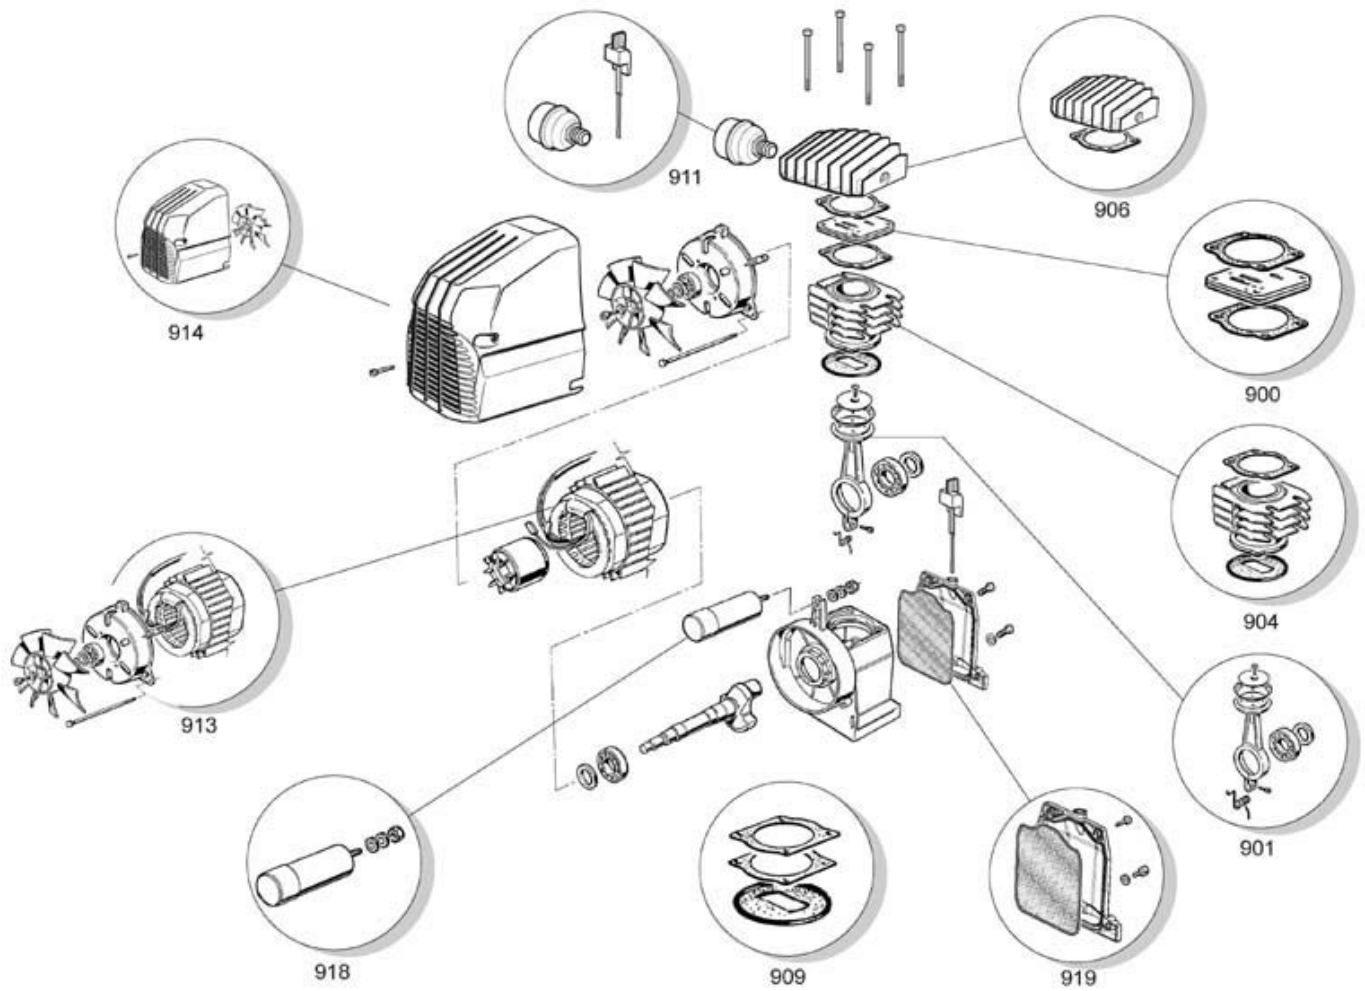

4116023466 - POLE POSITION L20P

Mark	Reference	Qty	Description						
			GB	F	I	D	E	P	NL
023	2236108103	1	Air filter	Filtre à air	Filtro aria	Luftfilter	Filtro aire	Filtro de ar	Luchtfilter
049	8973037792	1	Shroud	Couverture	Copertura	Abdeckung	Cobertura	Cobertura	Afdekking
105	8973037793	1	Non return valve	Clapet anti-retour	Valvola di ritegno	Rückschlagventil	Válvula de retención	Válvula de retenção	Terugslagklep
106	8973035995	1	Quick coupling	Raccord rapide	Attacco rapido	Schnellkupplung	Acoplamiento rápido	Acoplamiento rápido	Snelkoppeling
107	2236100072	1	Draining valve	Soupape de vidange	Rubinetto spurgo	Ablussventil	Válvula de vaciado	Torneira do dreno	Condensaat kraan
108	8973037794	1	Pressure reducer	Détendeur	Riduttore di pressione	Druckminderer	Reductor de presión	Redutor de pressão	Reduceerventiel
109	8973037795	1	Gauge 40	Indicateur	Manometro	Manometer	Indicador	Indicador de nível	Manometer
109	8973037697	1	Gauge 50	Indicateur	Manometro	Manometer	Indicador	Indicador de nível	Manometer
110	8973037796	1	Safety valve	Soupape de sûreté	Valvola di sicurezza	Sicherheitsventil	Válvula de seguridad	Válvula de segurança	Veiligheidsklep
112	6231943600	1	Elbow	Coude	Raccordo a gomito	Ellbogen	Codo	Cotovelo	Elleboog
116	6214344600	1	Plastic plug	Bouchon	Tappo per maniglia	Schraube	Tapon	Ficha	Dop
117	8973037797	1	Rubber grip	Bouton	Manopola	Knauf	Pomo	Maçaneta	Hendel
127	6245578000	1	Rilsan pipe	Tube rilsan	Tubetto rilsan	Tecalanleitung	Tubo rilsan	Tubo plástico	Rilsan pijp
131	8973037699	1	Pressure switch	Pressostat	Pressostato	Druckschalter	Presostato	Pressostato	Pressostaat
132	6256395300	1	Cord	Câble	Cavo alimentazione	Kabel	Cable	Cabo	Kabel
145	6245577000	1	Sending pipe	Tuyau de refoulement	Tubo mandata	Druckrohr	Tubo colector salida	Tubo alimentador	Uitlaatpijp
200	4116091302	1	Pump f1/241	Bloc	Gruppo pompante	Block	Bloque	Bomba	Compressor blok
300	8973037783	1	Wheels kit	Kit roue	Kit ruote	Rad-kit	Kit rueda	Kit roda	Wiel kit