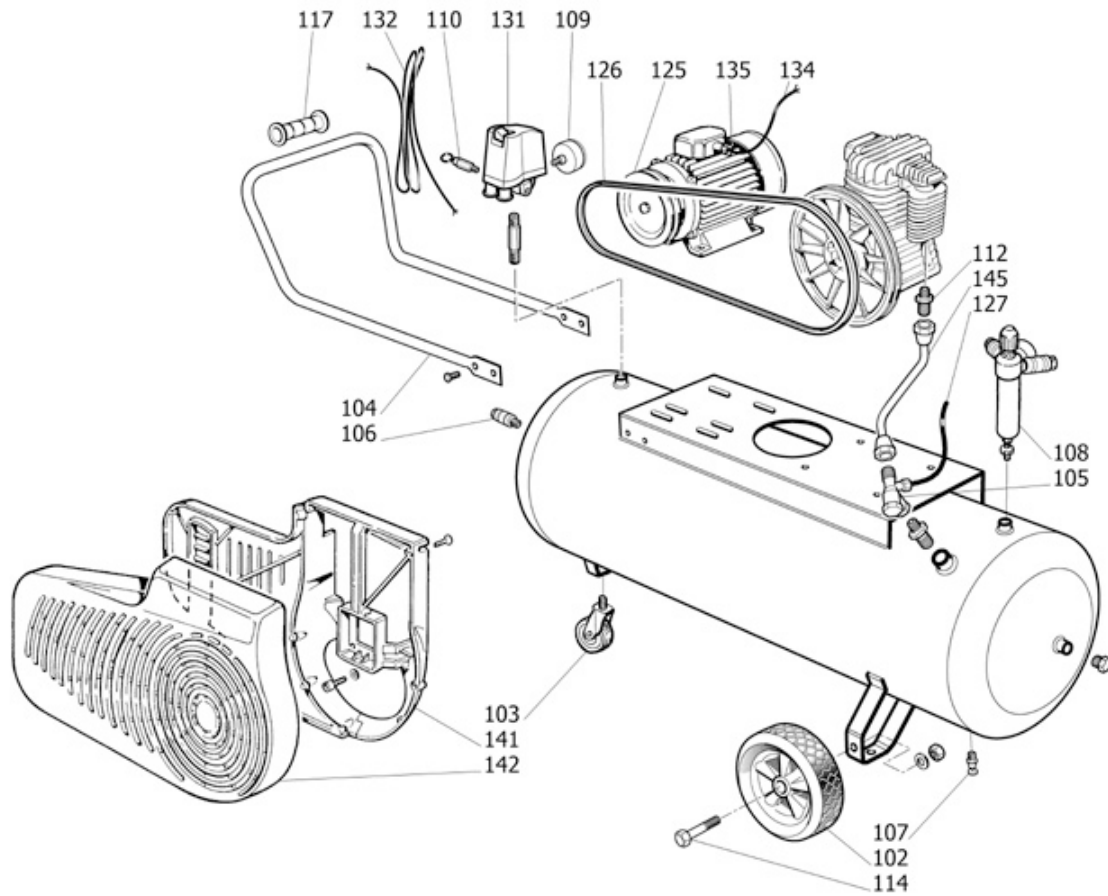

Information

Item 4116022238 Description B 4900/100 CT4 PLUS C/ARR.

Part

Nr.	Item	Description	End	Q.ty
099	6218739600	Pump		1.00 PC
102	6214347700	Wheel kit		2.00 PC
103	6214344300	Pivot wheel - Foot		1.00 PC
104	6214343700	Handle		1.00 PC
105	2236110537	Non return valve		1.00 PC
105	6210719300	Non return valve	16/10/11	1.00 PC
106	6231944200	Tap		1.00 PC
107	6210717700	Drain tap		1.00 PC
108	6214344200	Pressure reducer		1.00 PC

Part

Nr.	Item	Description	End	Q.ty
109	6214345000	Gauge		1.00 PC
110	6210719900	Safety valve		1.00 PC
112	2236105562	Fitting		1.00 PC
114	6214348400	Wheel pin		2.00 PC
117	2236105157	Knob		1.00 PC
125	2236110204	Pulley		1.00 PC
125	6224179600	Pulley	10/05/09	1.00 PC
126	6214632100	Belt		1.00 PC
127	6245578000	Rilsan tube		1.20 M
131	2236101202	Pressure switch		1.00 PC
131	2236101208	Pressure switch	17/04/11	1.00 PC
131	2236101208	Pressure switch	26/02/12	1.00 PC
131	2236109926	Pressure switch	14/01/07	1.00 PC
131	6256397000	Pressure switch	17/04/11	1.00 PC
131	6256397400	Pressure switch	17/04/11	1.00 PC
132	6256395600	Cable		1.00 PC
132	6256395600	Cable	17/04/11	1.00 PC
134	6256395500	Motor - pressure switch cable		1.00 PC
135	6216128800	Motor		1.00 PC
141	2236108822	Belt guard	31/12/09	1.00 PC
141	2236110465	Belt guard		1.00 PC
142	2236108823	Belt guard	31/12/09	1.00 PC
142	2236110466	Belt guard		1.00 PC
145	2236105302	Delivery pipe	29/01/12	1.00 PC
145	2236111071	Delivery pipe		1.00 PC

Information

Item 4116022238 Description B 4900/100 CT4 PLUS C/ARR.

B4900B / NS29S

A4901

Part

Nr.	Item	Description	End	Q.ty
310	2901324960	Cylinder head kit		1.00 PC
320	2901324961	Cooler kit		1.00 PC
330	6229017300	Upgrade kit		1.00 PC
335	8973035118	Joints kit		1.00 PC
340	2901324962	Aftercooler kit		1.00 PC
350	6229017600	Flywheel kit		1.00 PC
360	2901324950	Oil level kit		1.00 PC
370	2901324963	Safety valve kit		1.00 PC
380	8973035059	Filter cartridge		1.00 PC