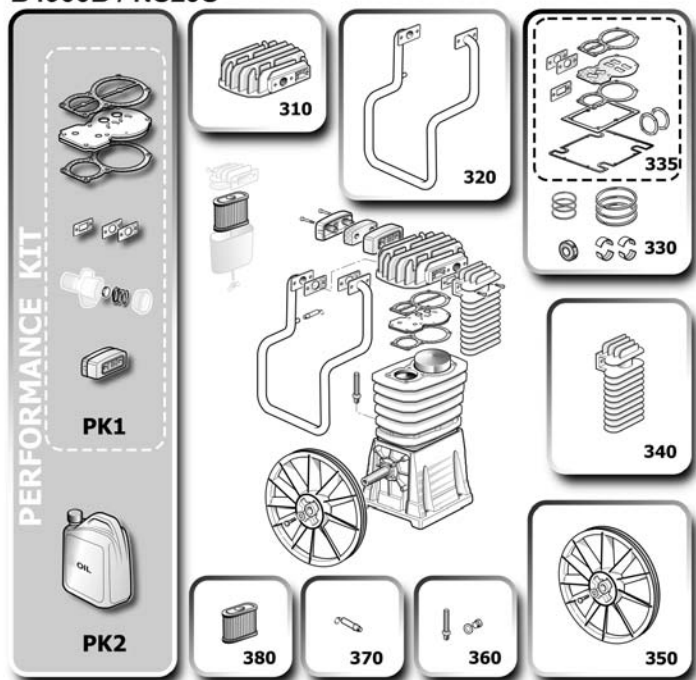

Information

Item 4116022238 Description B 4900/100 CT4 PLUS C/ARR.

Part

Nr.	Item	Description	End	Q.ty
099	6218739600	Pump		1.00 PC
102	6214347700	Wheel kit		2.00 PC
103	6214344300	Pivot wheel - Foot		1.00 PC
104	6214343700	Handle		1.00 PC
105	2236110537	Non return valve		1.00 PC
105	6210719300	Non return valve	16/10/11	1.00 PC
106	6231944200	Tap		1.00 PC
107	6210717700	Drain tap		1.00 PC
108	6214344200	Pressure reducer		1.00 PC

Part

Nr.	Item	Description	End	Q.ty
109	6214345000	Gauge		1.00 PC
110	6210719900	Safety valve		1.00 PC
112	2236105562	Fitting		1.00 PC
114	6214348400	Wheel pin		2.00 PC
117	2236105157	Knob		1.00 PC
125	2236110204	Pulley		1.00 PC
125	6224179600	Pulley	10/05/09	1.00 PC
126	6214632100	Belt		1.00 PC
127	6245578000	Rilsan tube		1.20 M
131	2236101202	Pressure switch		1.00 PC
131	2236101208	Pressure switch	17/04/11	1.00 PC
131	2236101208	Pressure switch	26/02/12	1.00 PC
131	2236109926	Pressure switch	14/01/07	1.00 PC
131	6256397000	Pressure switch	17/04/11	1.00 PC
131	6256397400	Pressure switch	17/04/11	1.00 PC
132	6256395600	Cable		1.00 PC
132	6256395600	Cable	17/04/11	1.00 PC
134	6256395500	Motor - pressure switch cable		1.00 PC
135	6216128800	Motor		1.00 PC
141	2236108822	Belt guard	31/12/09	1.00 PC
141	2236110465	Belt guard		1.00 PC
142	2236108823	Belt guard	31/12/09	1.00 PC
142	2236110466	Belt guard		1.00 PC
145	2236105302	Delivery pipe	29/01/12	1.00 PC
145	2236111071	Delivery pipe		1.00 PC

Information

Item 4116022238 Description B 4900/100 CT4 PLUS C/ARR.

B4900B / NS29S

A4901

Part

Nr.	Item	Description	End	Q.ty
310	2901324960	Cylinder head kit		1.00 PC
320	2901324961	Cooler kit		1.00 PC
330	6229017300	Upgrade kit		1.00 PC
335	8973035118	Joints kit		1.00 PC
340	2901324962	Aftercooler kit		1.00 PC
350	6229017600	Flywheel kit		1.00 PC
360	2901324950	Oil level kit		1.00 PC
370	2901324963	Safety valve kit		1.00 PC
380	8973035059	Filter cartridge		1.00 PC