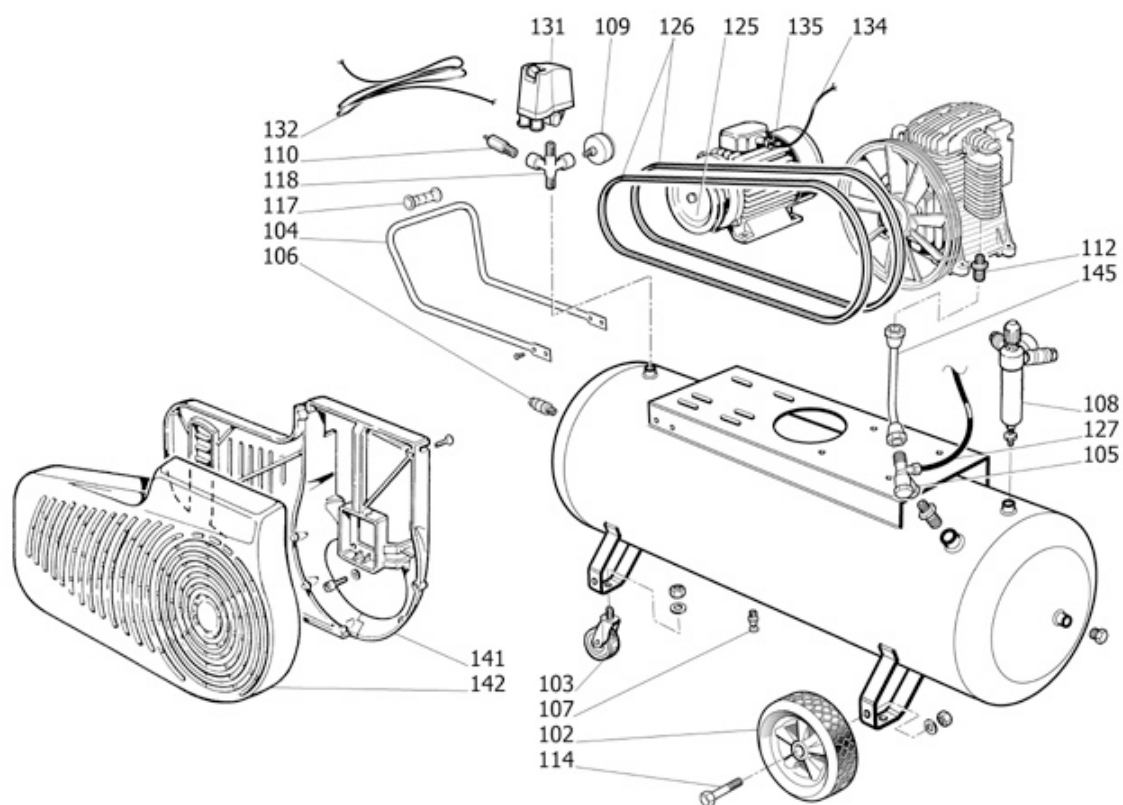

Information

Item 4116019676 Description B 5900B/100 CT 5 5 V400 ITALIA

Part

Nr.	Item	Description	End	Q.ty
099	6218740200	Pump		1.00 PC
099	6218740200	Pump	29/05/05	1.00 PC
102	6214347900	Wheel kit		2.00 PC
103	6214344400	Pivot wheel - Foot		2.00 PC
104	6222019000	Handle		1.00 PC
105	6210718500	Non return valve		1.00 PC
106	6210720200	Tap		1.00 PC
107	6210717700	Drain tap		1.00 PC
108	6214344100	Pressure reducer		1.00 PC

Information

Item 4116019676 Description B 5900B/100 CT 5 5 V400 ITALIA

B5900

A5306

Part

Nr.	Item	Description	End	Q.ty
310	2901324964	Cylinder head kit		1.00 PC
310	2901324964	Cylinder head kit	29/05/05	1.00 PC
320	2901324965	Cooler kit		1.00 PC
320	2901324965	Cooler kit	29/05/05	1.00 PC
330	6229026900	Upgrade kit		1.00 PC
330	6229026900	Upgrade kit	29/05/05	1.00 PC
335	8973037264	Joints kit		1.00 PC
335	8973037264	Joints kit	29/05/05	1.00 PC
340	2901324966	Aftercooler kit		1.00 PC