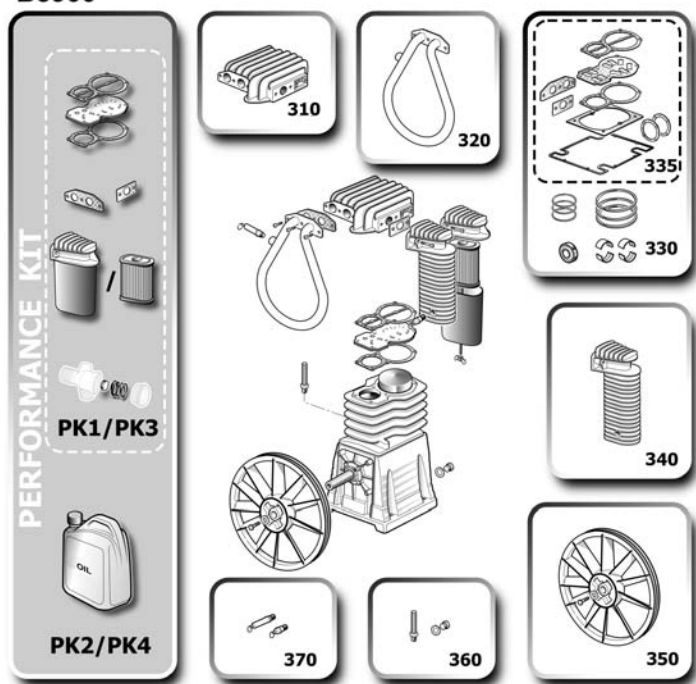

Information

Item 4116019676 Description B 5900B/100 CT 5 5 V400 ITALIA

Part

Nr.	Item	Description	End	Q.ty
099	6218740200	Pump		1.00 PC
099	6218740200	Pump	29/05/05	1.00 PC
102	6214347900	Wheel kit		2.00 PC
103	6214344400	Pivot wheel - Foot		2.00 PC
104	6222019000	Handle		1.00 PC
105	6210718500	Non return valve		1.00 PC
106	6210720200	Tap		1.00 PC
107	6210717700	Drain tap		1.00 PC
108	6214344100	Pressure reducer		1.00 PC

Information

Item 4116019676 Description B 5900B/100 CT 5 5 V400 ITALIA

B5900

A5306

Part

Nr.	Item	Description	End	Q.ty
310	2901324964	Cylinder head kit		1.00 PC
310	2901324964	Cylinder head kit	29/05/05	1.00 PC
320	2901324965	Cooler kit		1.00 PC
320	2901324965	Cooler kit	29/05/05	1.00 PC
330	6229026900	Upgrade kit		1.00 PC
330	6229026900	Upgrade kit	29/05/05	1.00 PC
335	8973037264	Joints kit		1.00 PC
335	8973037264	Joints kit	29/05/05	1.00 PC
340	2901324966	Aftercooler kit		1.00 PC