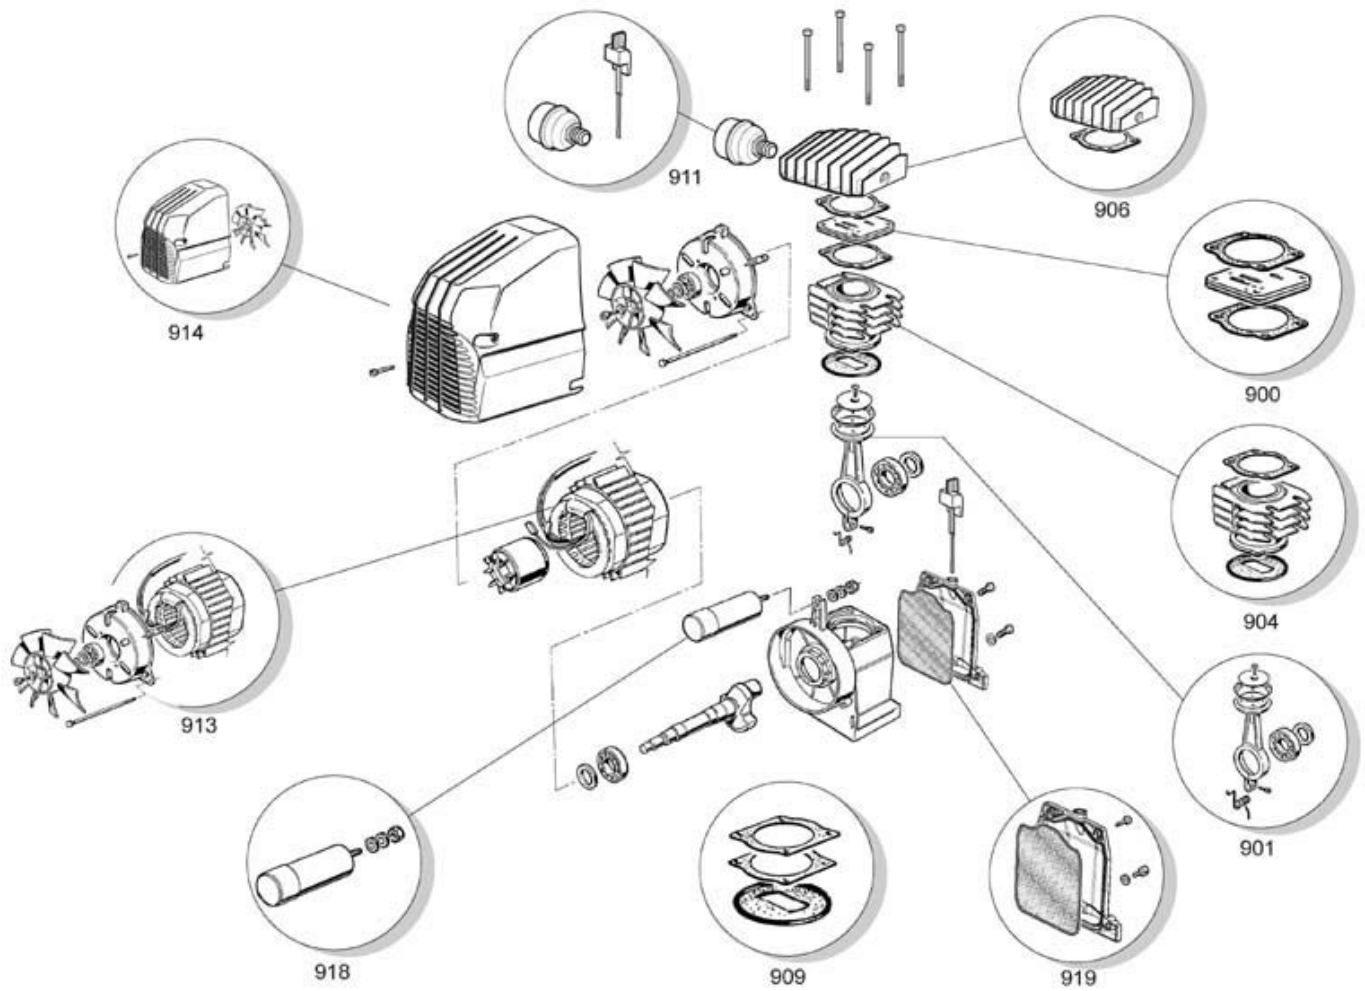

# 4116023467 - MONTECARLO L20P

Mark	Reference	Qty	Description						
			GB	F	I	D	E	P	NL
023	2236108103	1	Air filter	Filtre à air	Filtro aria	Luftfilter	Filtro aire	Filtro de ar	Luchtfilter
049	8973037792	1	Shroud	Couverture	Copertura	Abdeckung	Cobertura	Cobertura	Afdekking
105	8973037793	1	Non return valve	Clapet anti-retour	Valvola di ritegno	Rückschlagventil	Válvula de retencion	Válvula de retenção	Terugslagklep
106	8973035995	1	Quick coupling	Raccord rapide	Attacco rapido	Schnellkupplung	Acoplamiento rápido	Acoplamiento rápido	Snelkoppeling
107	2236100072	1	Draining valve	Soupape de vidange	Rubinetto spurgo	Ablussventil	Válvula de vaciado	Torneira do dreno	Condensaat kraan
108	8973037794	1	Pressure reducer	Détendeur	Riduttore di pressione	Druckminderer	Reductor de presión	Redutor de pressão	Reduceerventiel
109	8973037795	1	Gauge 40	Indicateur	Manometro	Manometer	Indicador	Indicador de nível	Manometer
109	8973037697	1	Gauge 50	Indicateur	Manometro	Manometer	Indicador	Indicador de nível	Manometer
110	8973037796	1	Safety valve	Soupape de sûreté	Valvola di sicurezza	Sicherheitsventil	Válvula de seguridad	Válvula de segurança	Veiligheidsklep
112	6231943600	1	Elbow	Coude	Raccordo a gomito	Ellbogen	Codo	Cotovelo	Elleboog
116	6214344600	1	Plastic plug	Bouchon	Tappo per maniglia	Schraube	Tapon	Ficha	Dop
117	8973037797	1	Rubber grip	Bouton	Manopola	Knauf	Pomo	Maçaneta	Hendel
127	6245578000	1	Rilsan pipe	Tube rilsan	Tubetto rilsan	Tecalanleitung	Tubo rilsan	Tubo plástico	Rilsan pijp
131	8973037699	1	Pressure switch	Pressostat	Pressostato	Druckschalter	Presostato	Pressostato	Pressostaat
132	6256395300	1	Cord	Câble	Cavo alimentazione	Kabel	Cable	Cabo	Kabel
145	6245577000	1	Sending pipe	Tuyau de refoulement	Tubo mandata	Druckrohr	Tubo colector salida	Tubo alimentador	Uitlaatpijp
200	4116091302	1	Pump f1/241	Bloc	Gruppo pompante	Block	Bloque	Bomba	Compressor blok
300	8973037784	1	Wheels kit	Kit roue	Kit ruote	Rad-kit	Kit rueda	Kit roda	Wiel kit