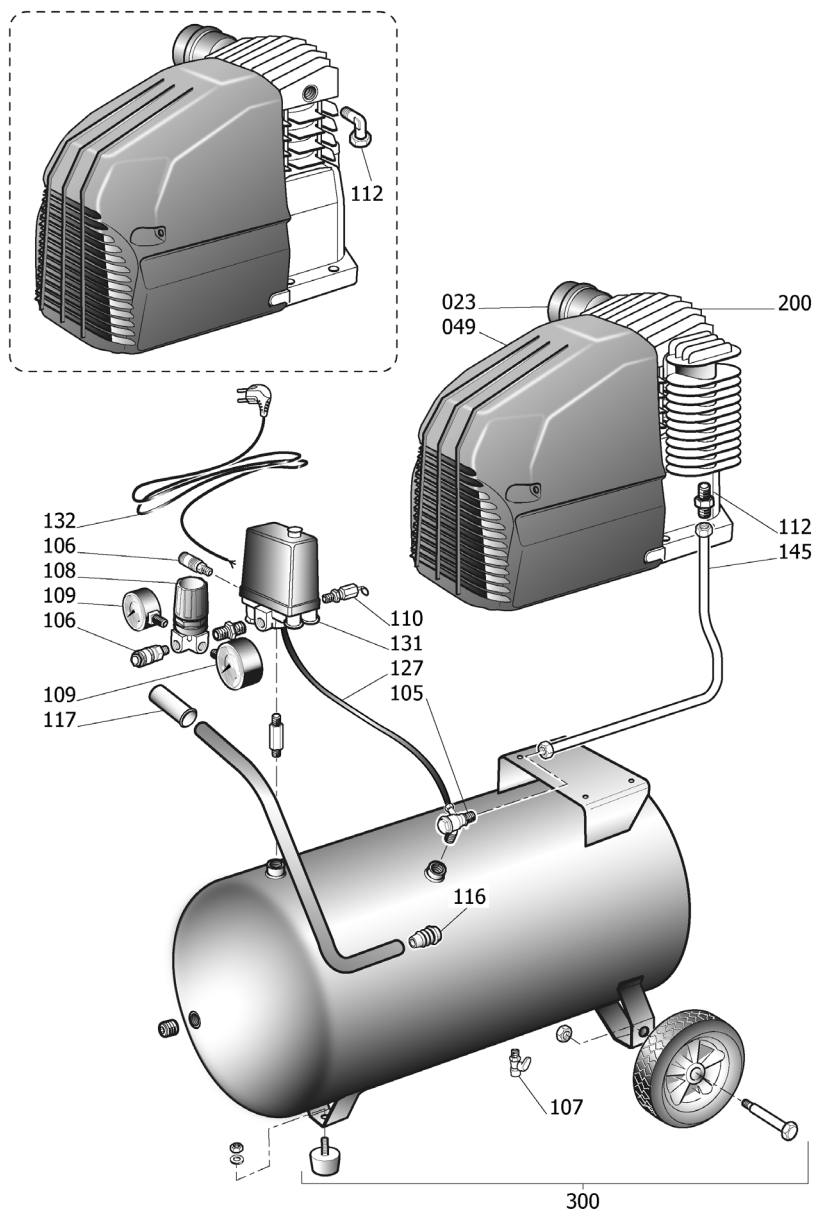

# 4116023467 - MONTECARLO L20P

Mark	Reference	Qty	Description						
			GB	F	I	D	E	P	NL
023	2236108103	1	Air filter	Filtre à air	Filtro aria	Luftfilter	Filtro aire	Filtro de ar	Luchtfilter
049	8973037792	1	Shroud	Couverture	Copertura	Abdeckung	Cobertura	Cobertura	Afdekking
105	8973037793	1	Non return valve	Clapet anti-retour	Valvola di ritegno	Rückschlagventil	Válvula de retencion	Válvula de retenção	Terugslagklep
106	8973035995	1	Quick coupling	Raccord rapide	Attacco rapido	Schnellkupplung	Acoplamiento rápido	Acoplamiento rápido	Snelkoppeling
107	2236100072	1	Draining valve	Soupape de vidange	Rubinetto spurgo	Ablussventil	Válvula de vaciado	Torneira do dreno	Condensaat kraan
108	8973037794	1	Pressure reducer	Détendeur	Riduttore di pressione	Druckminderer	Reductor de presión	Redutor de pressão	Reduceerventiel
109	8973037795	1	Gauge 40	Indicateur	Manometro	Manometer	Indicador	Indicador de nível	Manometer
109	8973037697	1	Gauge 50	Indicateur	Manometro	Manometer	Indicador	Indicador de nível	Manometer
110	8973037796	1	Safety valve	Soupape de sûreté	Valvola di sicurezza	Sicherheitsventil	Válvula de seguridad	Válvula de segurança	Veiligheidsklep
112	6231943600	1	Elbow	Coude	Raccordo a gomito	Ellbogen	Codo	Cotovelo	Elleboog
116	6214344600	1	Plastic plug	Bouchon	Tappo per maniglia	Schraube	Tapon	Ficha	Dop
117	8973037797	1	Rubber grip	Bouton	Manopola	Knauf	Pomo	Maçaneta	Hendel
127	6245578000	1	Rilsan pipe	Tube rilsan	Tubetto rilsan	Tecalanleitung	Tubo rilsan	Tubo plástico	Rilsan pijp
131	8973037699	1	Pressure switch	Pressostat	Pressostato	Druckschalter	Presostato	Pressostato	Pressostaat
132	6256395300	1	Cord	Câble	Cavo alimentazione	Kabel	Cable	Cabo	Kabel
145	6245577000	1	Sending pipe	Tuyau de refoulement	Tubo mandata	Druckrohr	Tubo colector salida	Tubo alimentador	Uitlaatpijp
200	4116091302	1	Pump f1/241	Bloc	Gruppo pompante	Block	Bloque	Bomba	Compressor blok
300	8973037784	1	Wheels kit	Kit roue	Kit ruote	Rad-kit	Kit rueda	Kit roda	Wiel kit