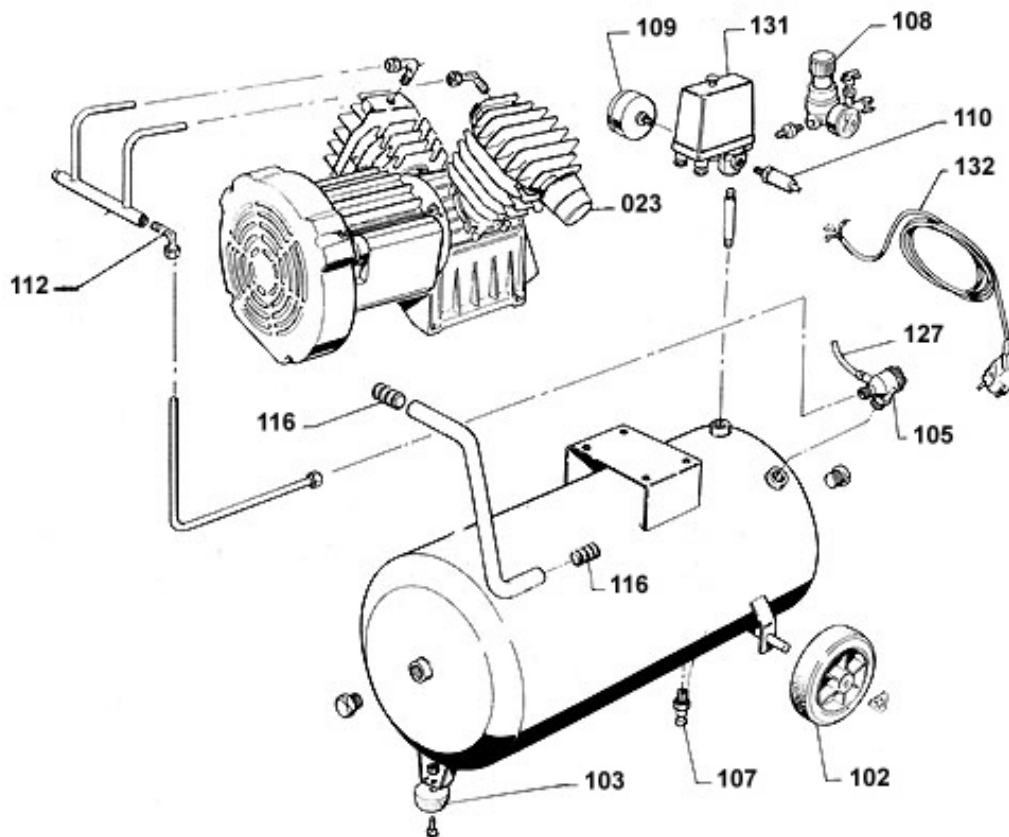

Information

Item 4116019275 Description GV 34/50 CM 3 V230 ABAC I

Part

Nr.	Item	Description	End	Q.ty
099	6218739500	Pump		1.00 PC
102	6214347300	Wheel kit		2.00 PC
103	6214345500	Pivot wheel - Foot		1.00 PC
105	6210718800	Non return valve		1.00 PC
106	2236100055	Tap	02/01/05	1.00 PC
106	6231944100	Tap	01/02/05	1.00 PC
106	6231944200	Tap		1.00 PC
107	6210717700	Drain tap		1.00 PC
108	2236105548	Pressure reducer	31/01/05	1.00 PC

Information

Item 4116019275 Description GV 34/50 CM 3 V230 ABAC I

GV34

A3N01

Part

Nr.	Item	Description	End	Q.ty
PK1	8973037651	Performance kit		1.00 PC