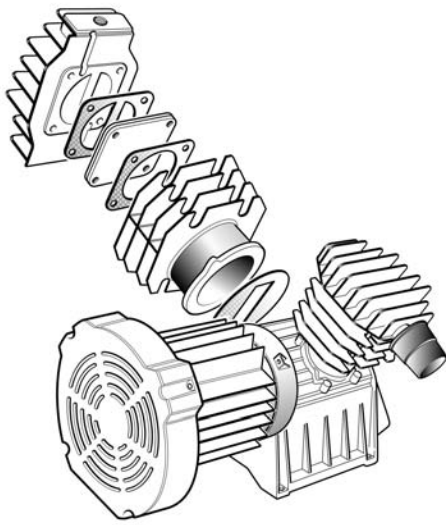

Information

Item 4116019275 Description GV 34/50 CM 3 V230 ABAC I

Part

Nr.	Item	Description	End	Q.ty
099	6218739500	Pump		1.00 PC
102	6214347300	Wheel kit		2.00 PC
103	6214345500	Pivot wheel - Foot		1.00 PC
105	6210718800	Non return valve		1.00 PC
106	2236100055	Tap	02/01/05	1.00 PC
106	6231944100	Tap	01/02/05	1.00 PC
106	6231944200	Tap		1.00 PC
107	6210717700	Drain tap		1.00 PC
108	2236105548	Pressure reducer	31/01/05	1.00 PC

Information

Item 4116019275 Description GV 34/50 CM 3 V230 ABAC I

GV34

A3N01

Part

Nr.	Item	Description	End	Q.ty
PK1	8973037651	Performance kit		1.00 PC