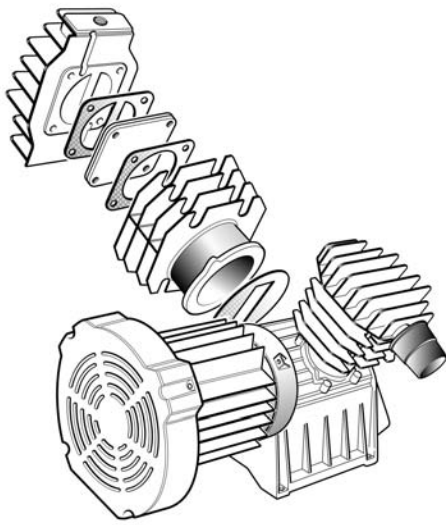

Information

Item 4116019298 Description GV 34/100 CM 3 ABAC ITALIA

Part

Nr.	Item	Description	End	Q.ty
099	6218739500	Pump		1.00 PC
102	6214347500	Wheel kit		2.00 PC
103	6214344500	Pivot wheel - Foot		1.00 PC
104	6214343300	Handle		1.00 PC
105	2236100077	Non return valve		1.00 PC
106	2236100055	Tap	02/01/05	1.00 PC
106	6231944200	Tap		1.00 PC
107	6210717700	Drain tap		1.00 PC
108	6214344200	Pressure reducer		1.00 PC

Information

Item 4116019298 Description GV 34/100 CM 3 ABAC ITALIA

GV34

A3N01

Part

Nr.	Item	Description	End	Q.ty
PK1	8973037651	Performance kit		1.00 PC