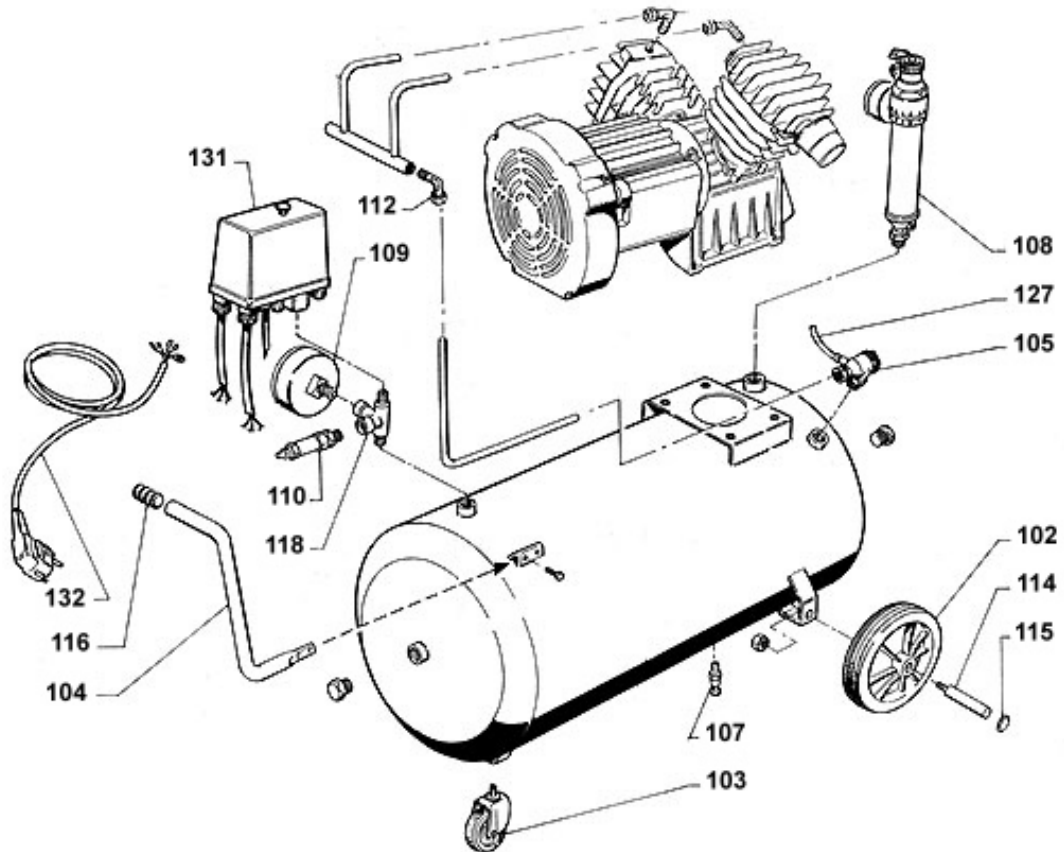

Information

Item 4116019298 Description GV 34/100 CM 3 ABAC ITALIA

Part

Nr.	Item	Description	End	Q.ty
099	6218739500	Pump		1.00 PC
102	6214347500	Wheel kit		2.00 PC
103	6214344500	Pivot wheel - Foot		1.00 PC
104	6214343300	Handle		1.00 PC
105	2236100077	Non return valve		1.00 PC
106	2236100055	Tap	02/01/05	1.00 PC
106	6231944200	Tap		1.00 PC
107	6210717700	Drain tap		1.00 PC
108	6214344200	Pressure reducer		1.00 PC

Information

Item 4116019298 Description GV 34/100 CM 3 ABAC ITALIA

GV34

A3N01

Part

Nr.	Item	Description	End	Q.ty
PK1	8973037651	Performance kit		1.00 PC