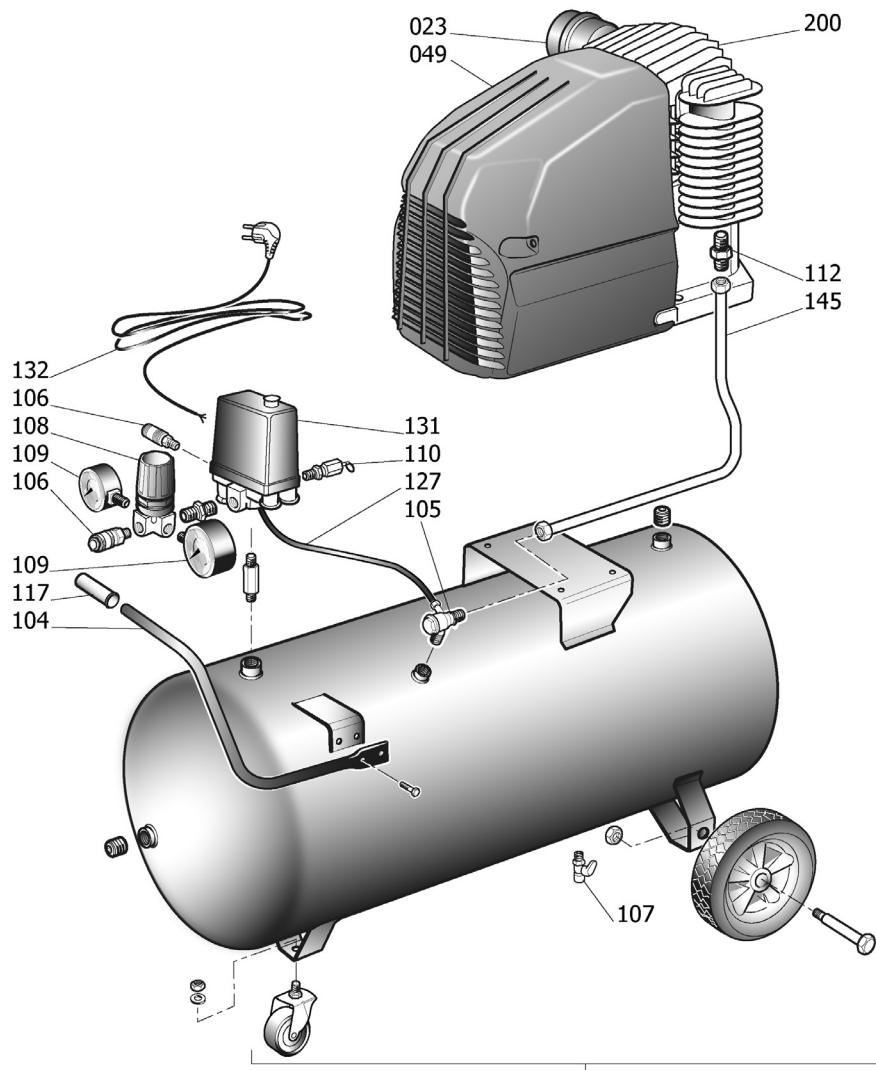

4116023470 - ESTORIL L30P

Mark	Reference	Qty	Description						
			GB	F	I	D	E	P	NL
023	2236108103	1	Air filter	Filtre à air	Filtro aria	Luftfilter	Filtro aire	Filtro de ar	Luchtfilter
049	8973037792	1	Shroud	Couverture	Copertura	Abdeckung	Cobertura	Cobertura	Afdekking
104	8973037804	1	Handle	Poignée	Maniglia	Griff	Empuñadura	Alça	Hendel
105	6210719000	1	Non return valve	Clapet anti-retour	Valvola di ritegno	Rückschlagventil	Válvula de retencion	Válvula de retenção	Terugslagklep
106	8973035995	1	Quick coupling	Raccord rapide	Attacco rapido	Schnellkupplung	Acoplamiento rápido	Acoplamiento rápido	Snelkoppeling
107	2236100072	1	Draining valve	Soupape de vidange	Rubinetto spurgo	Ablassventil	Válvula de vaciado	Torneira do dreno	Condensaat kraan
108	8973037794	1	Pressure reducer	Détendeur	Riduttore di pressione	Druckminderer	Reductor de presión	Redutor de pressão	Reduceerventiel
109	8973037795	1	Gauge 40	Indicateur	Manometro	Manometer	Indicador	Indicador de nível	Manometer
109	8973037697	1	Gauge 50	Indicateur	Manometro	Manometer	Indicador	Indicador de nível	Manometer
110	8973037796	1	Safety valve	Soupape de sûreté	Valvola di sicurezza	Sicherheitsventil	Válvula de seguridad	Válvula de segurança	Veiligheidsklep
112	6231943500	1	Nipple	Raccord	Nipplo	Doppelnippel	Machon	Conexão	Fitting
117	8973037797	1	Rubber grip	Bouton	Manopola	Knauf	Pomo	Maçaneta	Hendel
127	6245578000	1	Rilsan pipe	Tube rilsan	Tubetto rilsan	Tecalanleitung	Tubo rilsan	Tubo plástico	Rilsan pijp
131	8973037699	1	Pressure switch	Pressostat	Pressostato	Druckschalter	Presostato	Pressostato	Pressostaat
132	6256395300	1	Cord	Câble	Cavo alimentazione	Kabel	Cable	Cabo	Kabel
145	8973037800	1	Sending pipe	Tuyau de roulement	Tubo mandata	Druckrohr	Tubo colector salida	Tubo alimentador	Uitlaatpijp
200	4116091303	1	Pump	Bloc	Gruppo pompante	Block	Bloque	Bomba	Compressor blok
300	8973037798	1	Wheels kit	Kit roue	Kit rotella	Rad-kit	Kit rueda	Kit roda	Wiel kit