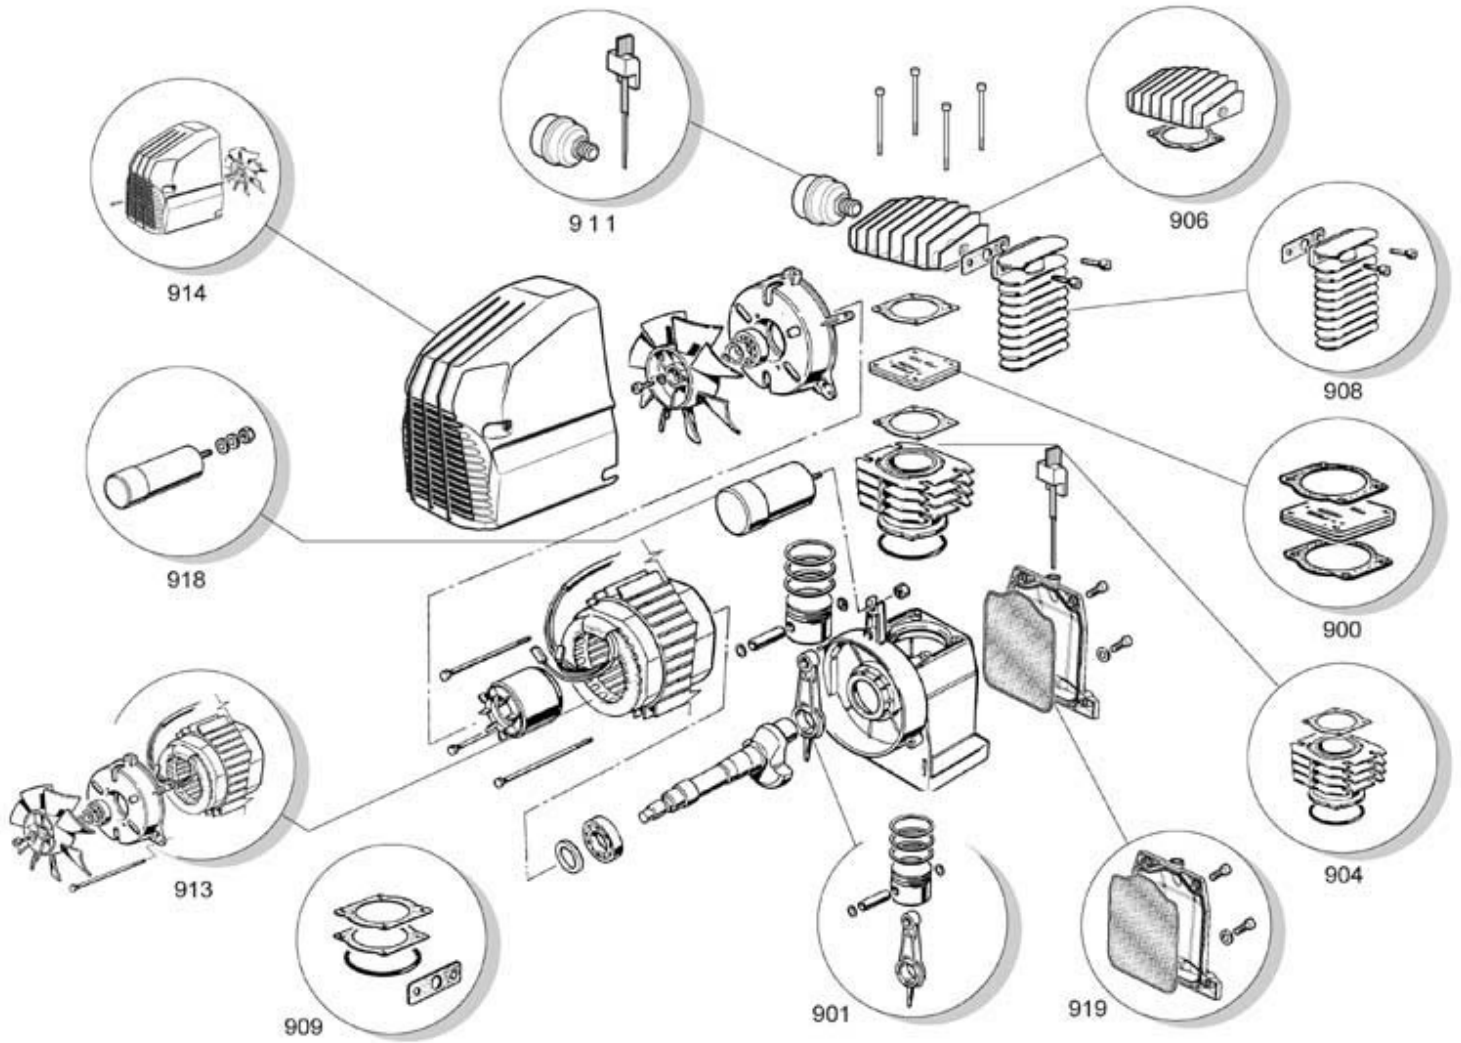

4116023470 - ESTORIL L30P

Mark	Reference	Qty	Description						
			GB	F	I	D	E	P	NL
023	2236108103	1	Air filter	Filtre à air	Filtro aria	Luftfilter	Filtro aire	Filtro de ar	Luchtfilter
049	8973037792	1	Shroud	Couverture	Copertura	Abdeckung	Cobertura	Cobertura	Afdekking
104	8973037804	1	Handle	Poignée	Maniglia	Griff	Empuñadura	Alça	Hendel
105	6210719000	1	Non return valve	Clapet anti-retour	Valvola di ritegno	Rückschlagventil	Válvula de retencion	Válvula de retenção	Terugslagklep
106	8973035995	1	Quick coupling	Raccord rapide	Attacco rapido	Schnellkupplung	Acoplamiento rápido	Acoplamiento rápido	Snelkoppeling
107	2236100072	1	Draining valve	Soupape de vidange	Rubinetto spurgo	Ablassventil	Válvula de vaciado	Torneira do dreno	Condensaat kraan
108	8973037794	1	Pressure reducer	Détendeur	Riduttore di pressione	Druckminderer	Reductor de presión	Redutor de pressão	Reduceerventiel
109	8973037795	1	Gauge 40	Indicateur	Manometro	Manometer	Indicador	Indicador de nível	Manometer
109	8973037697	1	Gauge 50	Indicateur	Manometro	Manometer	Indicador	Indicador de nível	Manometer
110	8973037796	1	Safety valve	Soupape de sûreté	Valvola di sicurezza	Sicherheitsventil	Válvula de seguridad	Válvula de segurança	Veiligheidsklep
112	6231943500	1	Nipple	Raccord	Nipplo	Doppelnippel	Machon	Conexão	Fitting
117	8973037797	1	Rubber grip	Bouton	Manopola	Knauf	Pomo	Maçaneta	Hendel
127	6245578000	1	Rilsan pipe	Tube rilsan	Tubetto rilsan	Tecalanleitung	Tubo rilsan	Tubo plástico	Rilsan pijp
131	8973037699	1	Pressure switch	Pressostat	Pressostato	Druckschalter	Presostato	Pressostato	Pressostaat
132	6256395300	1	Cord	Câble	Cavo alimentazione	Kabel	Cable	Cabo	Kabel
145	8973037800	1	Sending pipe	Tuyau de roulement	Tubo mandata	Druckrohr	Tubo colector salida	Tubo alimentador	Uitlaatpijp
200	4116091303	1	Pump	Bloc	Gruppo pompante	Block	Bloque	Bomba	Compressor blok
300	8973037798	1	Wheels kit	Kit roue	Kit rotella	Rad-kit	Kit rueda	Kit roda	Wiel kit