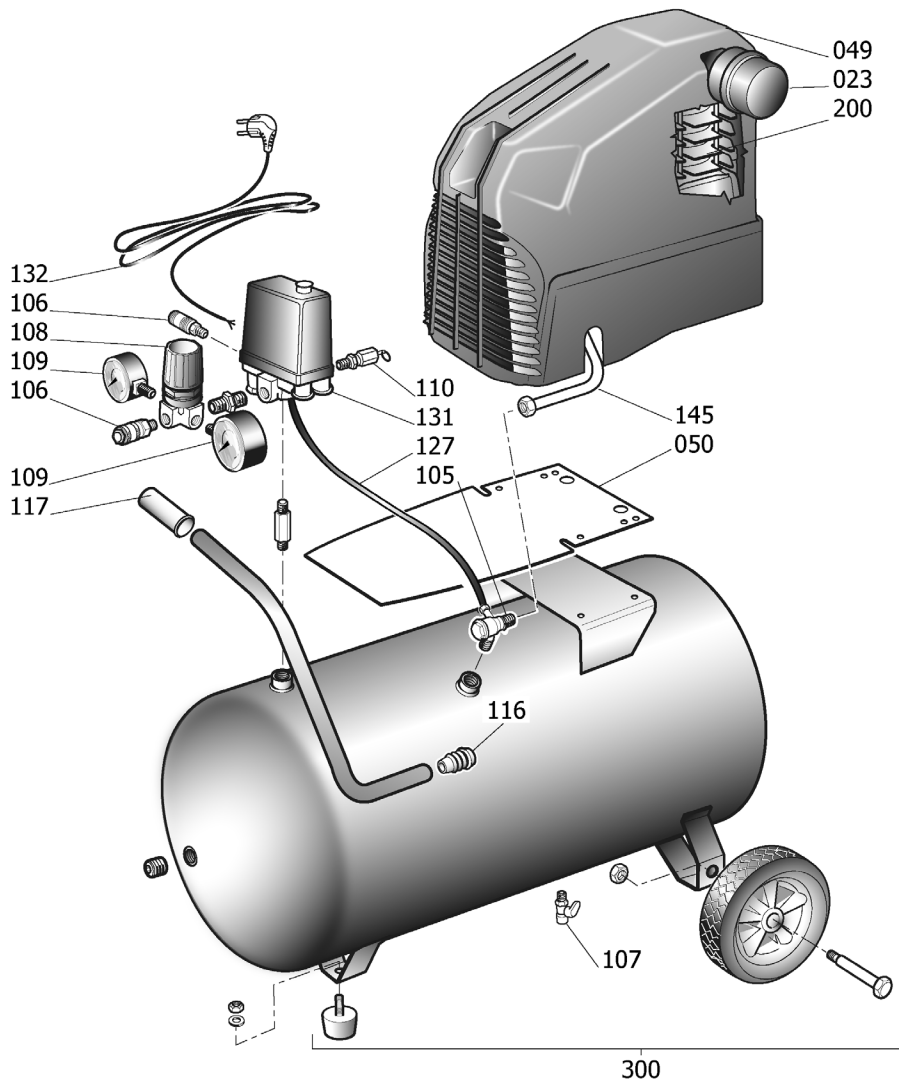

# 4116023462 - MONTECARLO O20P

Mark	Reference	Qty	Description						
			GB	F	I	D	E	P	NL
023	2236102225	1	Air filter	Filtre à air	Filtro aria	Luftfilter	Filtro aire	Filtro de ar	Luchtfilter
049	8973037690	1	Shroud	Couverture	Copertura	Abdeckung	Cobertura	Cobertura	Afdekking
050	8973037691	1	Bottom protector	Fond	Fondo	Boden	Suelo	Fundo	Grond
105	8973037693	1	Non return valve	Clapet anti-retour	Valvola di ritegno	Rückschlagventil	Válvula de retencion	Válvula de retenção	Terugslagklep
106	8973035995	1	Quick coupling	Raccord rapide	Attacco rapido	Schnellkupplung	Acoplamiento rápido	Acoplamiento rápido	Snelkoppeling
107	2236100072	1	Draining valve	Soupape de vidange	Rubinetto spurgo	Ablussventil	Válvula de vaciado	Torneira do dreno	Condensaat kraan
108	8973037694	1	Pressure reducer	Détendeur	Riduttore di pressione	Druckminderer	Reductor de presión	Redutor de pressão	Reduceerventiel
109	8973037696	1	Gauge 40	Indicateur	Manometro	Manometer	Indicador	Indicador de nível	Manometer
109	8973037697	1	Gauge 50	Indicateur	Manometro	Manometer	Indicador	Indicador de nível	Manometer
110	6210719400	1	Safety valve	Soupape de sûreté	Valvola di sicurezza	Sicherheitsventil	Válvula de seguridad	Válvula de segurança	Veiligheidsklep
112	6231943600	1	Elbow	Coude	Raccordo a gomito	Ellbogen	Codo	Cotovelo	Elleboog
116	6214344600	1	Plastic plug	Bouchon	Tappo per maniglia	Schraube	Tapon	Ficha	Dop
117	8973037698	1	Handle grip	Bouton	Manopola	Knauf	Pomo	Maçaneta	Hendel
127	6245578000	1	Rilsan pipe	Tube rilsan	Tubetto rilsan	Tecalanleitung	Tubo rilsan	Tubo plástico	Rilsan pijp
131	8973037699	1	Pressure switch	Pressostat	Pressostato	Druckschalter	Presostato	Pressostato	Pressostaat
132	6256395300	1	Cord	Câble	Cavo alimentazione	Kabel	Cable	Cabo	Kabel
145	8973037781	1	Sending pipe	Tuyau de refolement	Tubo mandata	Druckrohr	Tubo colector salida	Tubo alimentador	Uitlaatpijp
200	4116091165	1	Pump	Bloc	Gruppo pompante	Block	Bloque	Bomba	Compressor blok
300	8973037784	1	Wheels kit	Kit roue	Kit rotella	Rad-kit	Kit rueda	Kit roda	Wiel kit