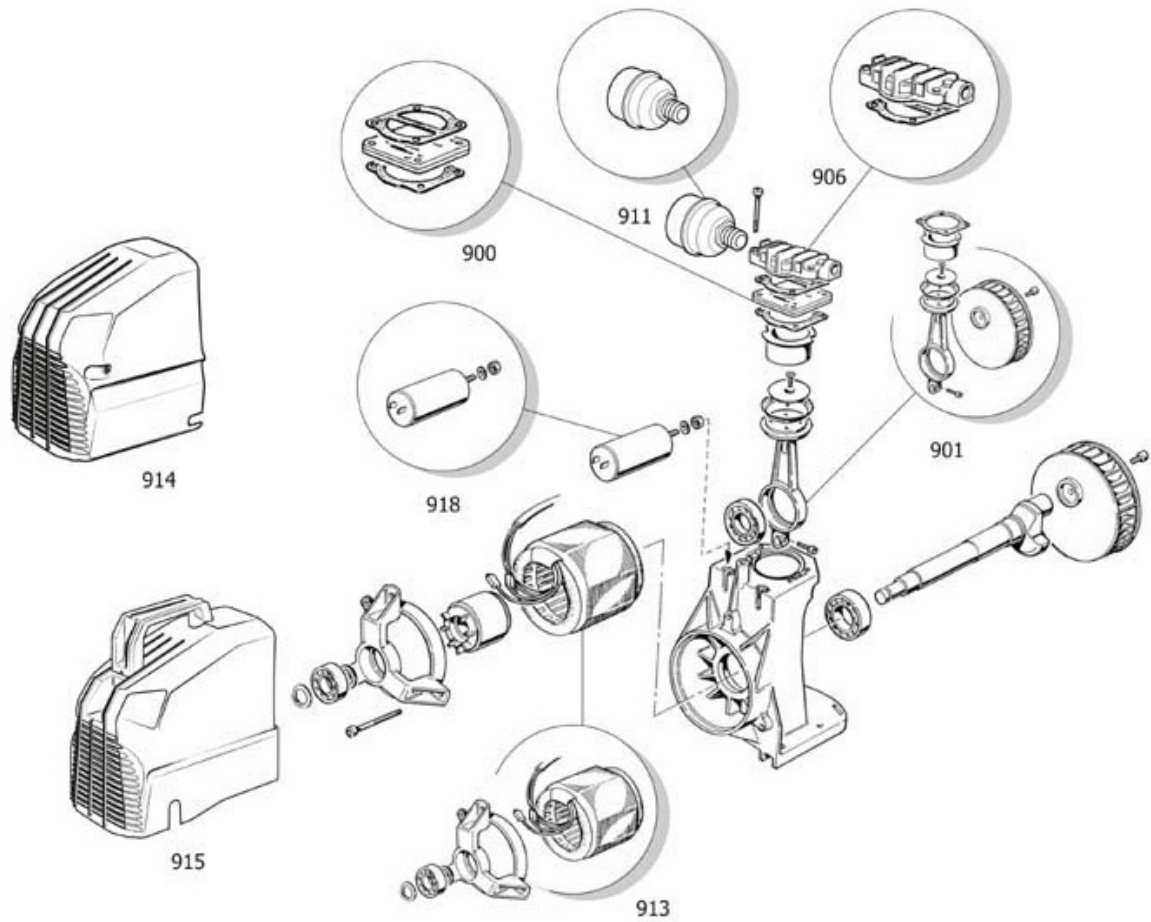

# 4116023462 - MONTECARLO O20P

Mark	Reference	Qty	Description						
			GB	F	I	D	E	P	NL
023	2236102225	1	Air filter	Filtre à air	Filtro aria	Luftfilter	Filtro aire	Filtro de ar	Luchtfilter
049	8973037690	1	Shroud	Couverture	Copertura	Abdeckung	Cobertura	Cobertura	Afdekking
050	8973037691	1	Bottom protector	Fond	Fondo	Boden	Suelo	Fundo	Grond
105	8973037693	1	Non return valve	Clapet anti-retour	Valvola di ritegno	Rückschlagventil	Válvula de retencion	Válvula de retenção	Terugslagklep
106	8973035995	1	Quick coupling	Raccord rapide	Attacco rapido	Schnellkupplung	Acoplamiento rápido	Acoplamiento rápido	Snelkoppeling
107	2236100072	1	Draining valve	Soupape de vidange	Rubinetto spurgo	Ablussventil	Válvula de vaciado	Torneira do dreno	Condensaat kraan
108	8973037694	1	Pressure reducer	Détendeur	Riduttore di pressione	Druckminderer	Reductor de presión	Redutor de pressão	Reduceerventiel
109	8973037696	1	Gauge 40	Indicateur	Manometro	Manometer	Indicador	Indicador de nível	Manometer
109	8973037697	1	Gauge 50	Indicateur	Manometro	Manometer	Indicador	Indicador de nível	Manometer
110	6210719400	1	Safety valve	Soupape de sûreté	Valvola di sicurezza	Sicherheitsventil	Válvula de seguridad	Válvula de segurança	Veiligheidsklep
112	6231943600	1	Elbow	Coude	Raccordo a gomito	Ellbogen	Codo	Cotovelo	Elleboog
116	6214344600	1	Plastic plug	Bouchon	Tappo per maniglia	Schraube	Tapon	Ficha	Dop
117	8973037698	1	Handle grip	Bouton	Manopola	Knauf	Pomo	Maçaneta	Hendel
127	6245578000	1	Rilsan pipe	Tube rilsan	Tubetto rilsan	Tecalanleitung	Tubo rilsan	Tubo plástico	Rilsan pijp
131	8973037699	1	Pressure switch	Pressostat	Pressostato	Druckschalter	Presostato	Pressostato	Pressostaat
132	6256395300	1	Cord	Câble	Cavo alimentazione	Kabel	Cable	Cabo	Kabel
145	8973037781	1	Sending pipe	Tuyau de refolement	Tubo mandata	Druckrohr	Tubo colector salida	Tubo alimentador	Uitlaatpijp
200	4116091165	1	Pump	Bloc	Gruppo pompante	Block	Bloque	Bomba	Compressor blok
300	8973037784	1	Wheels kit	Kit roue	Kit rotella	Rad-kit	Kit rueda	Kit roda	Wiel kit