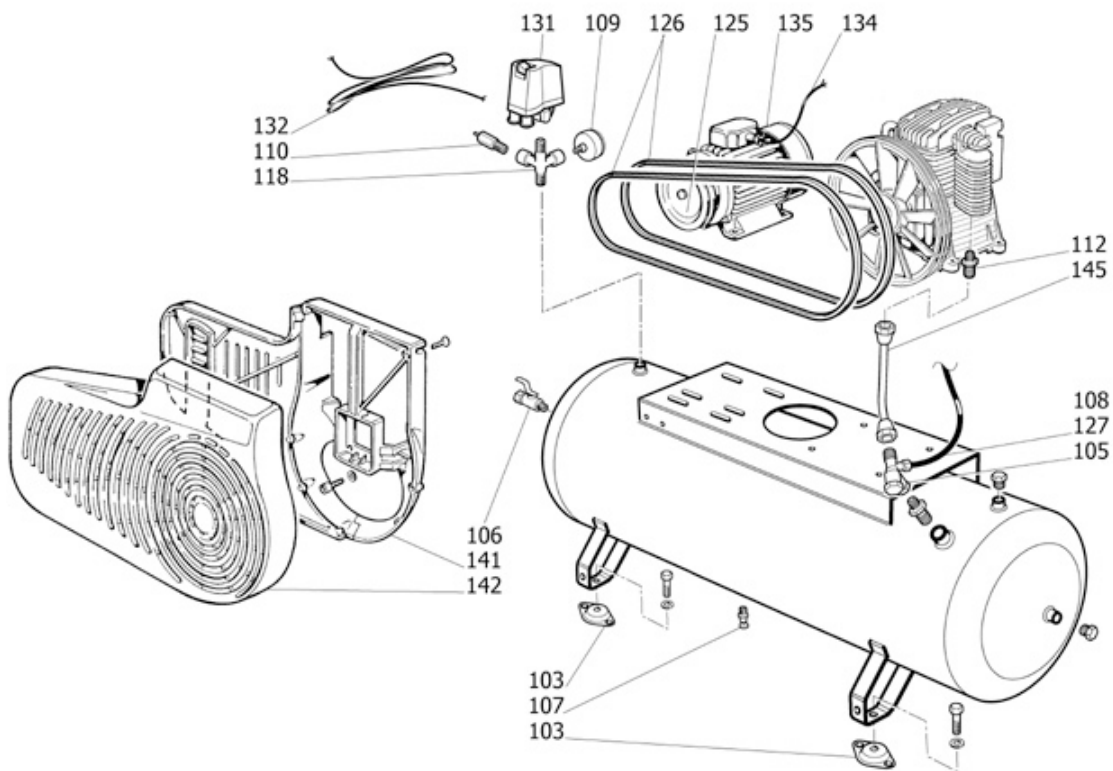

## Information

Item 4116020948 Description B 7000/500 FT 10 V400 SUPRA

## Part

Nr.	Item	Description	End	Q.ty
099	6218740000	Pump		1.00 PC
103	2236102666	Pivot wheel - Foot		1.00 PC
105	6210718300	Non return valve		1.00 PC
106	6210720300	Tap		1.00 PC
107	6210717700	Drain tap		1.00 PC
109	6214345000	Gauge		1.00 PC
110	6210719900	Safety valve		1.00 PC
112	6231943200	Fitting		1.00 PC
118	6231943000	Fitting		1.00 PC