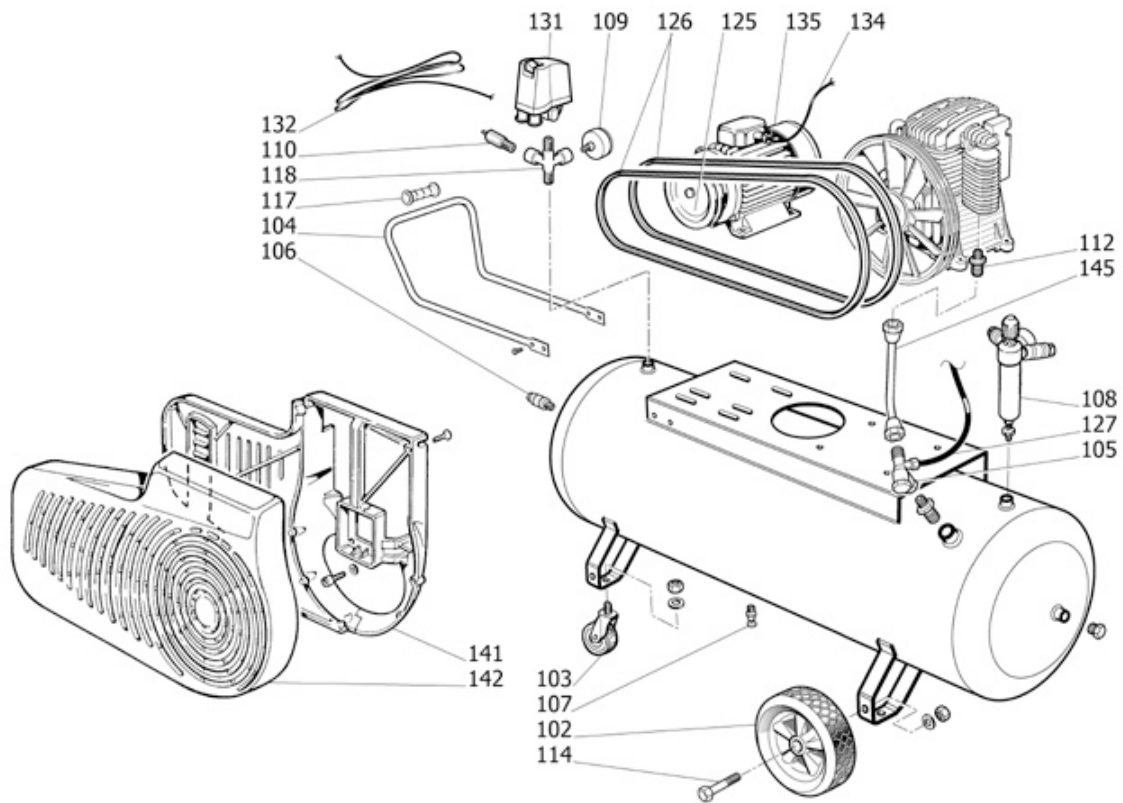

Information

Item 4116020436 Description B 6000/270 CT7 5 V400 SUPRA

Part

Nr.	Item	Description	End	Q.ty
099	6218740100	Pump		1.00 PC
102	6214350000	Wheel kit		2.00 PC
103	6214350100	Pivot wheel - Foot		1.00 PC
104	6214343500	Handle		1.00 PC
105	6210718300	Non return valve		1.00 PC
106	6231944200	Tap		1.00 PC
107	6210717700	Drain tap		1.00 PC
108	6214345100	Pressure reducer		1.00 PC
109	6214345000	Gauge		1.00 PC

Part

Nr.	Item	Description	End	Q.ty
110	6210719900	Safety valve		1.00 PC
112	6231943200	Fitting		1.00 PC
114	6214348500	Wheel pin		2.00 PC
117	2236105157	Knob		1.00 PC
118	6231943000	Fitting		1.00 PC
118	6231943000	Fitting	17/04/11	1.00 PC
125	2236110191	Pulley		1.00 PC
125	6224183700	Pulley	10/05/09	1.00 PC
126	0367103000	Belt		2.00 PC
127	6245578000	Rilsan tube		1.60 M
131	2236100439	Pressure switch	13/06/04	1.00 PC
131	2236100457	Pressure switch	17/04/11	1.00 PC
131	2236101203	Pressure switch		1.00 PC
131	2236101210	Pressure switch	10/03/12	1.00 PC
131	2236101210	Pressure switch	17/04/11	1.00 PC
131	2236109675	Pressure switch	17/04/11	1.00 PC
131	2236109901	Pressure switch	14/01/07	1.00 PC
131	6256396500	Pressure switch	29/11/09	1.00 PC
132	6256395700	Cable		1.00 PC
132	6256395700	Cable	17/04/11	1.00 PC
134	6256395900	Motor - pressure switch cable		1.00 PC
135	6226137000	Motor		1.00 PC
141	2236108825	Belt guard	14/10/07	1.00 PC
141	2236110469	Belt guard		1.00 PC
141	6222019300	Belt guard	31/12/09	1.00 PC
142	2236110467	Belt guard		1.00 PC
142	6222019200	Belt guard	31/12/09	1.00 PC
145	2236105342	Delivery pipe	23/10/11	1.00 PC
145	2236111042	Delivery pipe		1.00 PC