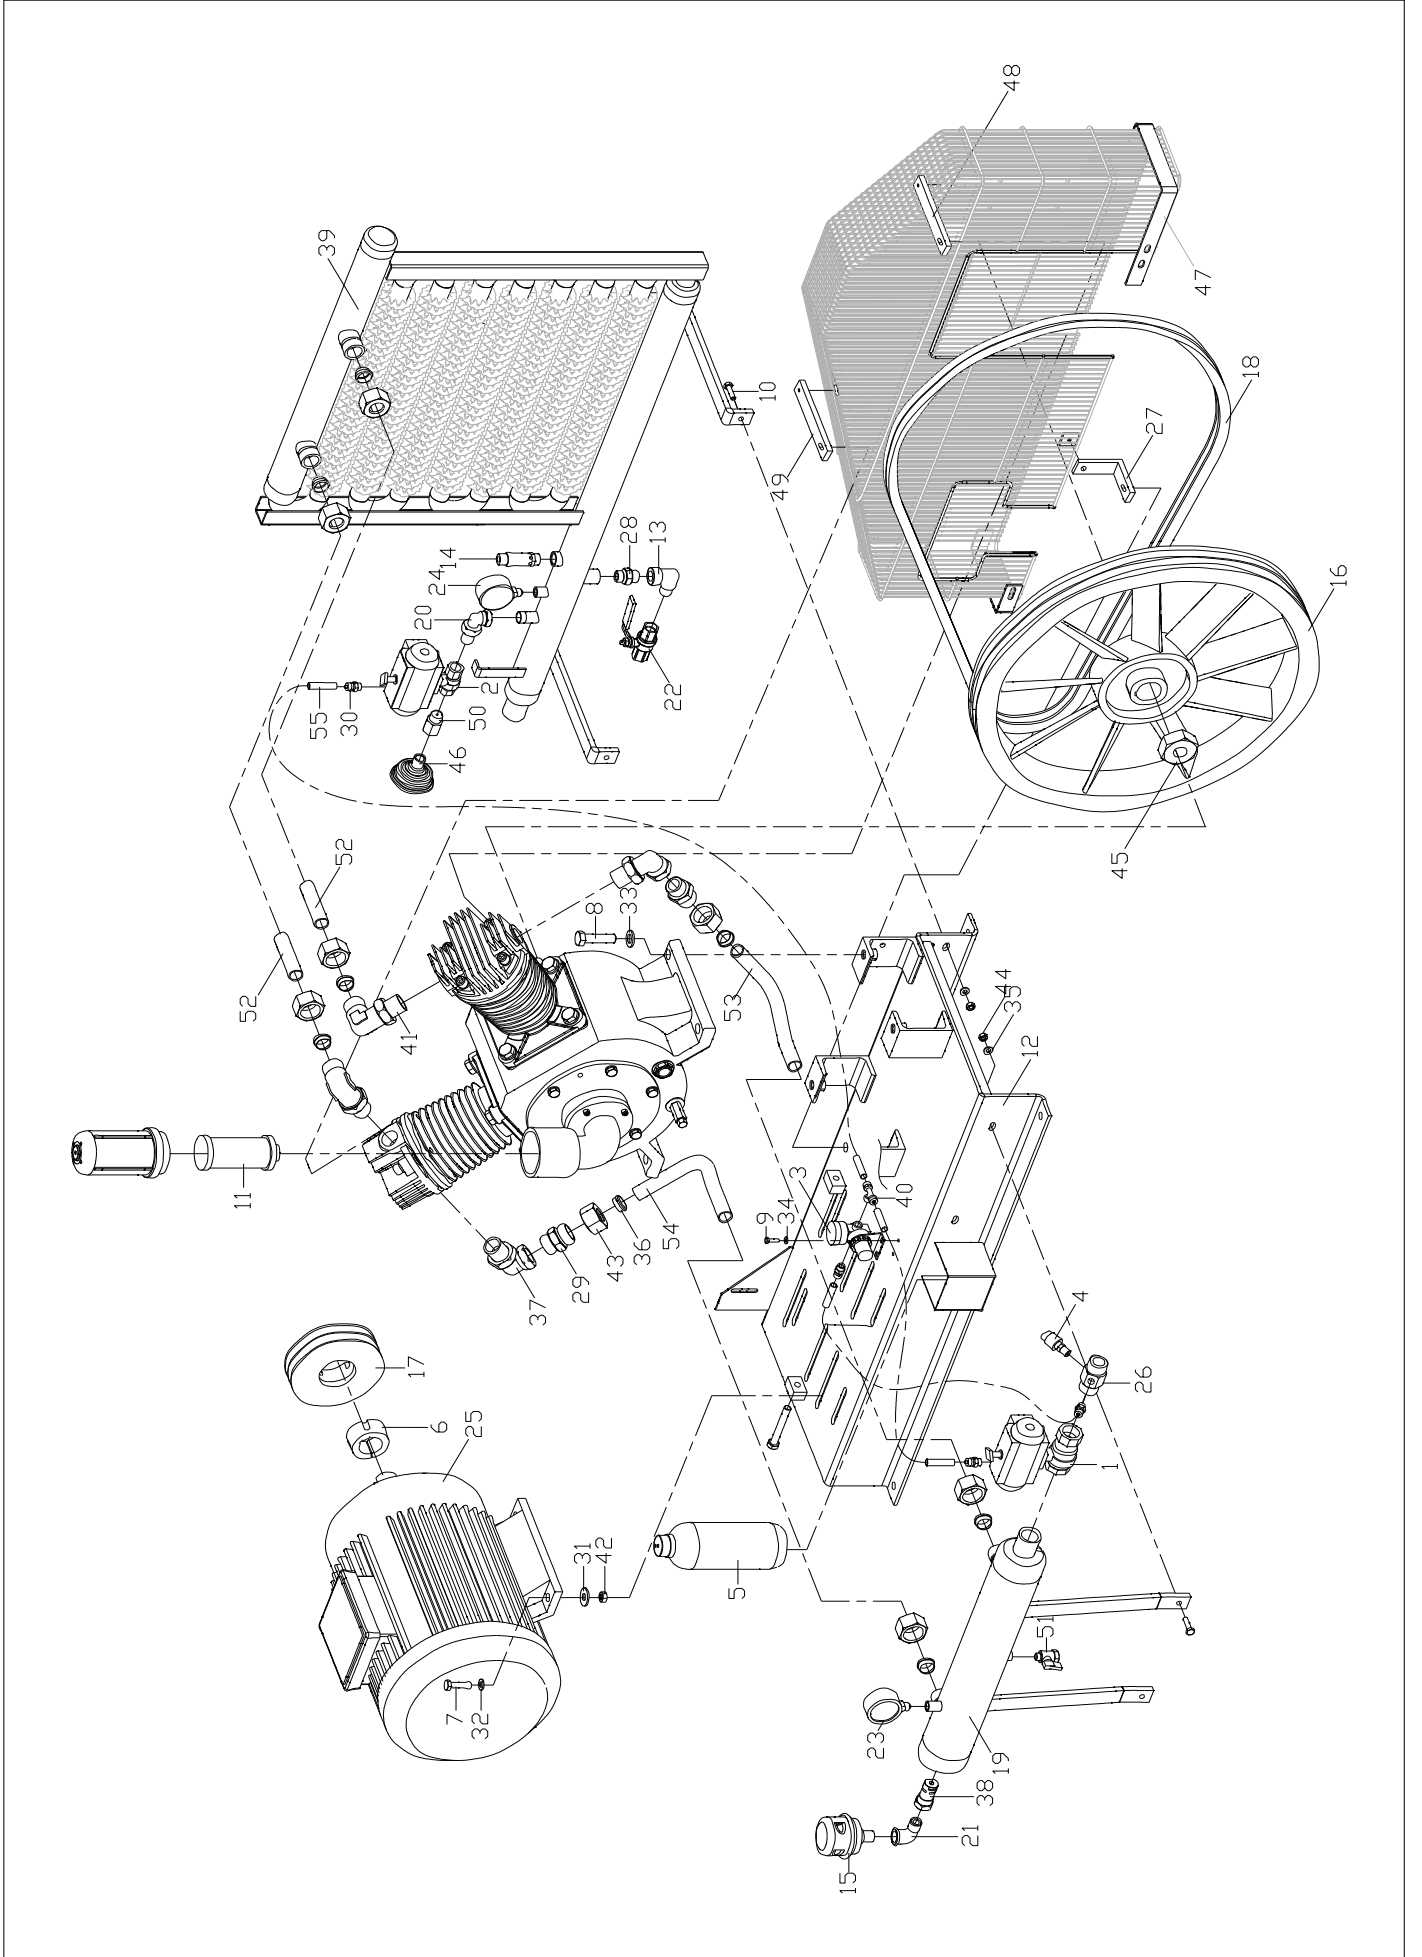

İÇİNDEKİLER

INDEX

1. KAFA SİSTEMİ / BARE PUMP SYSTEM	DBK 20	4
1.1 PARÇA LİSTESİ / PART LIST	DBK 20	5
2. KOMPLE SİSTEMİ / MAIN SYSTEM	DBK 20	6
2.1 PARÇA LİSTESİ / PART LIST	DBK 20	7

REF	KOD CODE	ADET QTY	PARA ADI	PART NAME
1	2311202800	1	KARTER	CRANKCASE
2	2313140000	1	ARA PUL	WASHER
3	2311205600	1	ARKA KAPAK	BACK COVER
4	2311205903	1	ARKA RULMAN KAPAĐI	BACK BEARING COVER
5	2311206907	2	BİYEL KOLU	CONNECTING ROD
6	2313123500	12	CİVATA	BOLT
7	2313123000	8	CİVATA	BOLT
8	2313122101	2	CİVATA	BOLT
9	2313120101	8	CİVATA	BOLT
10	2313123700	4	CİVATA	BOLT
11	2313166300	1	ARKA RULMAN KAPAK CONTASI	GASKET
12	2313164300	2	ALICI VALF ALT CONTASI	GASKET
13	2313166200	2	SİLİNDİR ÜST CONTASI	CYLINDER GASKET (TOP)
14	2313164400	2	SİLİNDİR ALT CONTASI	CYLINDER GASKET (BOTTOM)
15	2313164200	2	ÖN-ARKA KAPAK CONTA	GASKET
16	2313159000	4	EMNİYET SEGMANI	RETAINING RING
17	2311122600	1	FİLTRE KAPAĐI	FILTER COVER
18	2311211900	2	KOMPRESÖR VALFİ	COMPRESSOR VALVE
19	2311205900	1	ÖN KAPAK	FRONT COVER
20	2312411002	1	KAFA KASNAĐI	PULLLEY (BARE PUMP)
21	2311214201	8	KOMPRESYON SEGMANI	PISTON PING (COMPRESSION)
22	2311204400	1	KRANK AĐIRLIĐI	COUNTER WEIGHT
23	2311204301	1	KRANK	CRANK SHAFT
24	2313157400	2	PİSTON PİMİ	PISTON PIN
25	2311212902	2	PİSTON	PISTON
26	2313137200	8	PUL	WASHER
27	2313138900	1	PUL	WASHER
28	2313137000	12	PUL	WASHER
29	2313137100	8	PUL	WASHER
30	2311221101	1	YAĐ GÖSTERGESİ	OIL INDICATOR
31	2311315400	2	RULMAN	BEARING
32	2311215400	1	RULMAN	BEARING
33	1311226400	2	RULMAN	BEARING
34	2311218700	1	RULMAN	BEARING
35	2311217400	1	RULMAN TAKIMI	BEARING SET
36	2311209800	2	SİLİNDİR	CYLINDER
37	2313131400	1	SOMUN	NUT
38	2314233500	1	TAPA	PLUG
39	2211211500	2	ÜST BAŞLIK	CYLINDER HEAD
40	2313106200	1	UZATMA	ADAPTOR
41	2311218101	1	YAĐ KEÇESİ	OIL SEAL
42	2311214202	4	YAĐ SEGMANI	PISTON RING (OIL)
43	1313157900	2	YAĐ ÇIRPMA ÇUBUĐU	SPLASH PIN