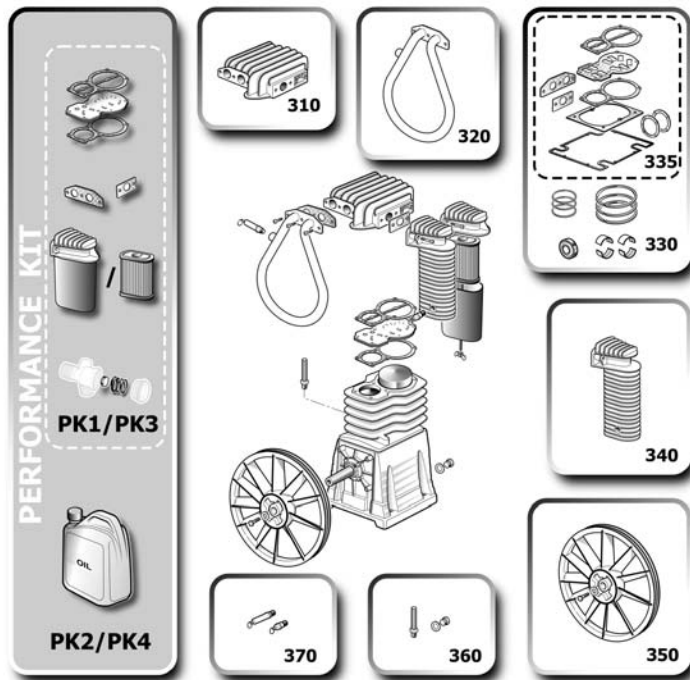

Information

Item 4116019933 Description B 5900B/270 CT 5 5 V400 SUPRA

Part

Nr.	Item	Description	End	Q.ty
099	6218740200	Pump		1.00 PC
102	6214350000	Wheel kit		2.00 PC
103	6214350100	Pivot wheel - Foot		1.00 PC
104	6214343500	Handle		1.00 PC
105	6210718500	Non return valve		1.00 PC
106	6231944200	Tap		1.00 PC
107	6210717700	Drain tap		1.00 PC
108	6214345100	Pressure reducer		1.00 PC
109	6214345000	Gauge		1.00 PC

Part

Nr.	Item	Description	End	Q.ty
110	6210719900	Safety valve		1.00 PC
112	6231944600	Fitting		1.00 PC
114	6214348500	Wheel pin		2.00 PC
117	2236105157	Knob		1.00 PC
125	2236110200	Pulley		1.00 PC
125	6224183600	Pulley	10/05/09	1.00 PC
126	0367103000	Belt		2.00 PC
127	6245578000	Rilsan tube		1.60 M
131	2236101202	Pressure switch		1.00 PC
131	2236101208	Pressure switch	17/04/11	1.00 PC
131	2236101208	Pressure switch	26/02/12	1.00 PC
131	2236109926	Pressure switch	14/01/07	1.00 PC
131	6256397000	Pressure switch	17/04/11	1.00 PC
131	6256397400	Pressure switch	17/04/11	1.00 PC
132	6256395600	Cable		1.00 PC
132	6256395600	Cable	17/04/11	1.00 PC
134	6256395500	Motor - pressure switch cable		1.00 PC
135	6226131900	Motor		1.00 PC
141	2236108825	Belt guard	16/12/07	1.00 PC
141	2236108838	Belt guard	31/12/09	1.00 PC
141	2236110468	Belt guard		1.00 PC
142	2236110467	Belt guard		1.00 PC
142	6222019200	Belt guard	31/12/09	1.00 PC
145	2236111082	Delivery pipe		1.00 PC
145	6243734800	Delivery pipe	22/01/12	1.00 PC

Information

Item 4116019933 Description B 5900B/270 CT 5 5 V400 SUPRA

B5900

A5306

Part

Nr.	Item	Description	End	Q.ty
310	2901324964	Cylinder head kit		1.00 PC
320	2901324965	Cooler kit		1.00 PC
330	6229026900	Upgrade kit		1.00 PC
335	8973037264	Joints kit		1.00 PC
340	2901324966	Aftercooler kit		1.00 PC
350	6229020100	Flywheel kit		1.00 PC
360	2901324951	Oil level kit		1.00 PC
370	6229020200	Safety valve kit		1.00 PC
PK1	8973037628	Performance kit		1.00 PC