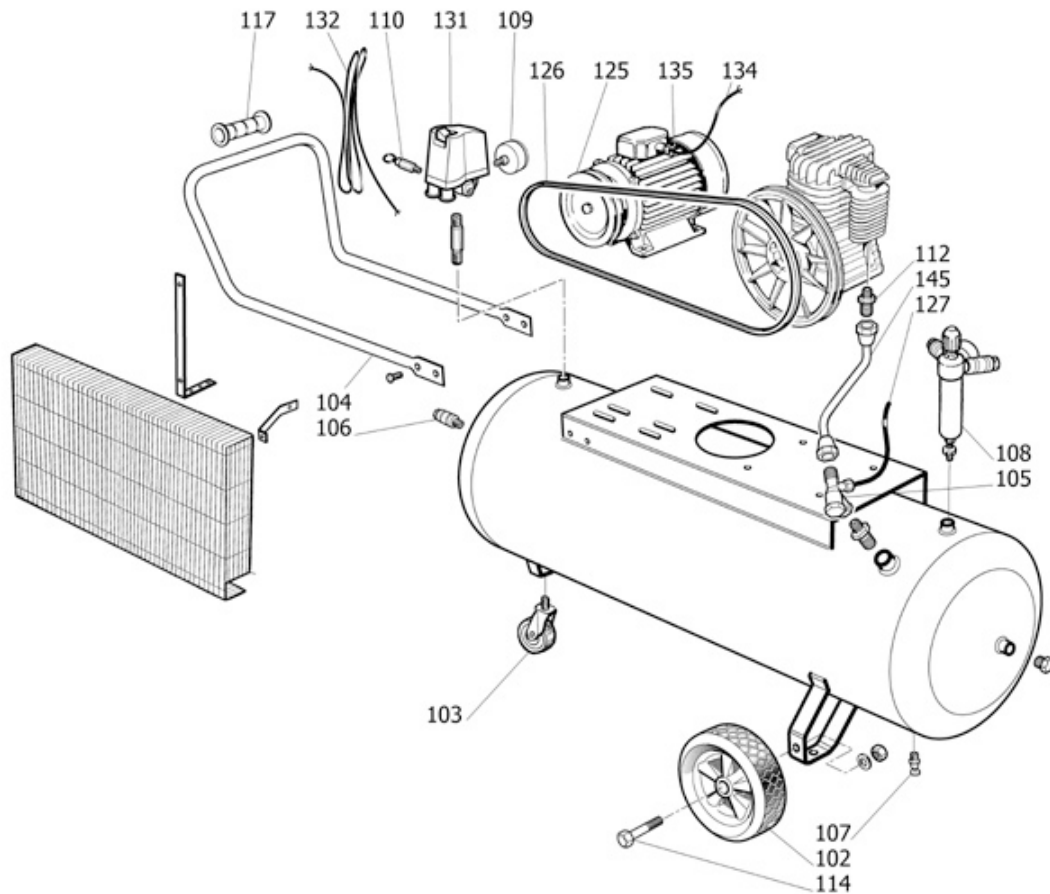

Information

Item 4116019933 Description B 5900B/270 CT 5 5 V400 SUPRA

Part

Nr.	Item	Description	End	Q.ty
099	6218740200	Pump		1.00 PC
102	6214350000	Wheel kit		2.00 PC
103	6214350100	Pivot wheel - Foot		1.00 PC
104	6214343500	Handle		1.00 PC
105	6210718500	Non return valve		1.00 PC
106	6231944200	Tap		1.00 PC
107	6210717700	Drain tap		1.00 PC
108	6214345100	Pressure reducer		1.00 PC
109	6214345000	Gauge		1.00 PC

Part

Nr.	Item	Description	End	Q.ty
110	6210719900	Safety valve		1.00 PC
112	6231944600	Fitting		1.00 PC
114	6214348500	Wheel pin		2.00 PC
117	2236105157	Knob		1.00 PC
125	2236110200	Pulley		1.00 PC
125	6224183600	Pulley	10/05/09	1.00 PC
126	0367103000	Belt		2.00 PC
127	6245578000	Rilsan tube		1.60 M
131	2236101202	Pressure switch		1.00 PC
131	2236101208	Pressure switch	17/04/11	1.00 PC
131	2236101208	Pressure switch	26/02/12	1.00 PC
131	2236109926	Pressure switch	14/01/07	1.00 PC
131	6256397000	Pressure switch	17/04/11	1.00 PC
131	6256397400	Pressure switch	17/04/11	1.00 PC
132	6256395600	Cable		1.00 PC
132	6256395600	Cable	17/04/11	1.00 PC
134	6256395500	Motor - pressure switch cable		1.00 PC
135	6226131900	Motor		1.00 PC
141	2236108825	Belt guard	16/12/07	1.00 PC
141	2236108838	Belt guard	31/12/09	1.00 PC
141	2236110468	Belt guard		1.00 PC
142	2236110467	Belt guard		1.00 PC
142	6222019200	Belt guard	31/12/09	1.00 PC
145	2236111082	Delivery pipe		1.00 PC
145	6243734800	Delivery pipe	22/01/12	1.00 PC

Information

Item 4116019933 Description B 5900B/270 CT 5 5 V400 SUPRA

B5900

A5306

Part

Nr.	Item	Description	End	Q.ty
310	2901324964	Cylinder head kit		1.00 PC
320	2901324965	Cooler kit		1.00 PC
330	6229026900	Upgrade kit		1.00 PC
335	8973037264	Joints kit		1.00 PC
340	2901324966	Aftercooler kit		1.00 PC
350	6229020100	Flywheel kit		1.00 PC
360	2901324951	Oil level kit		1.00 PC
370	6229020200	Safety valve kit		1.00 PC
PK1	8973037628	Performance kit		1.00 PC