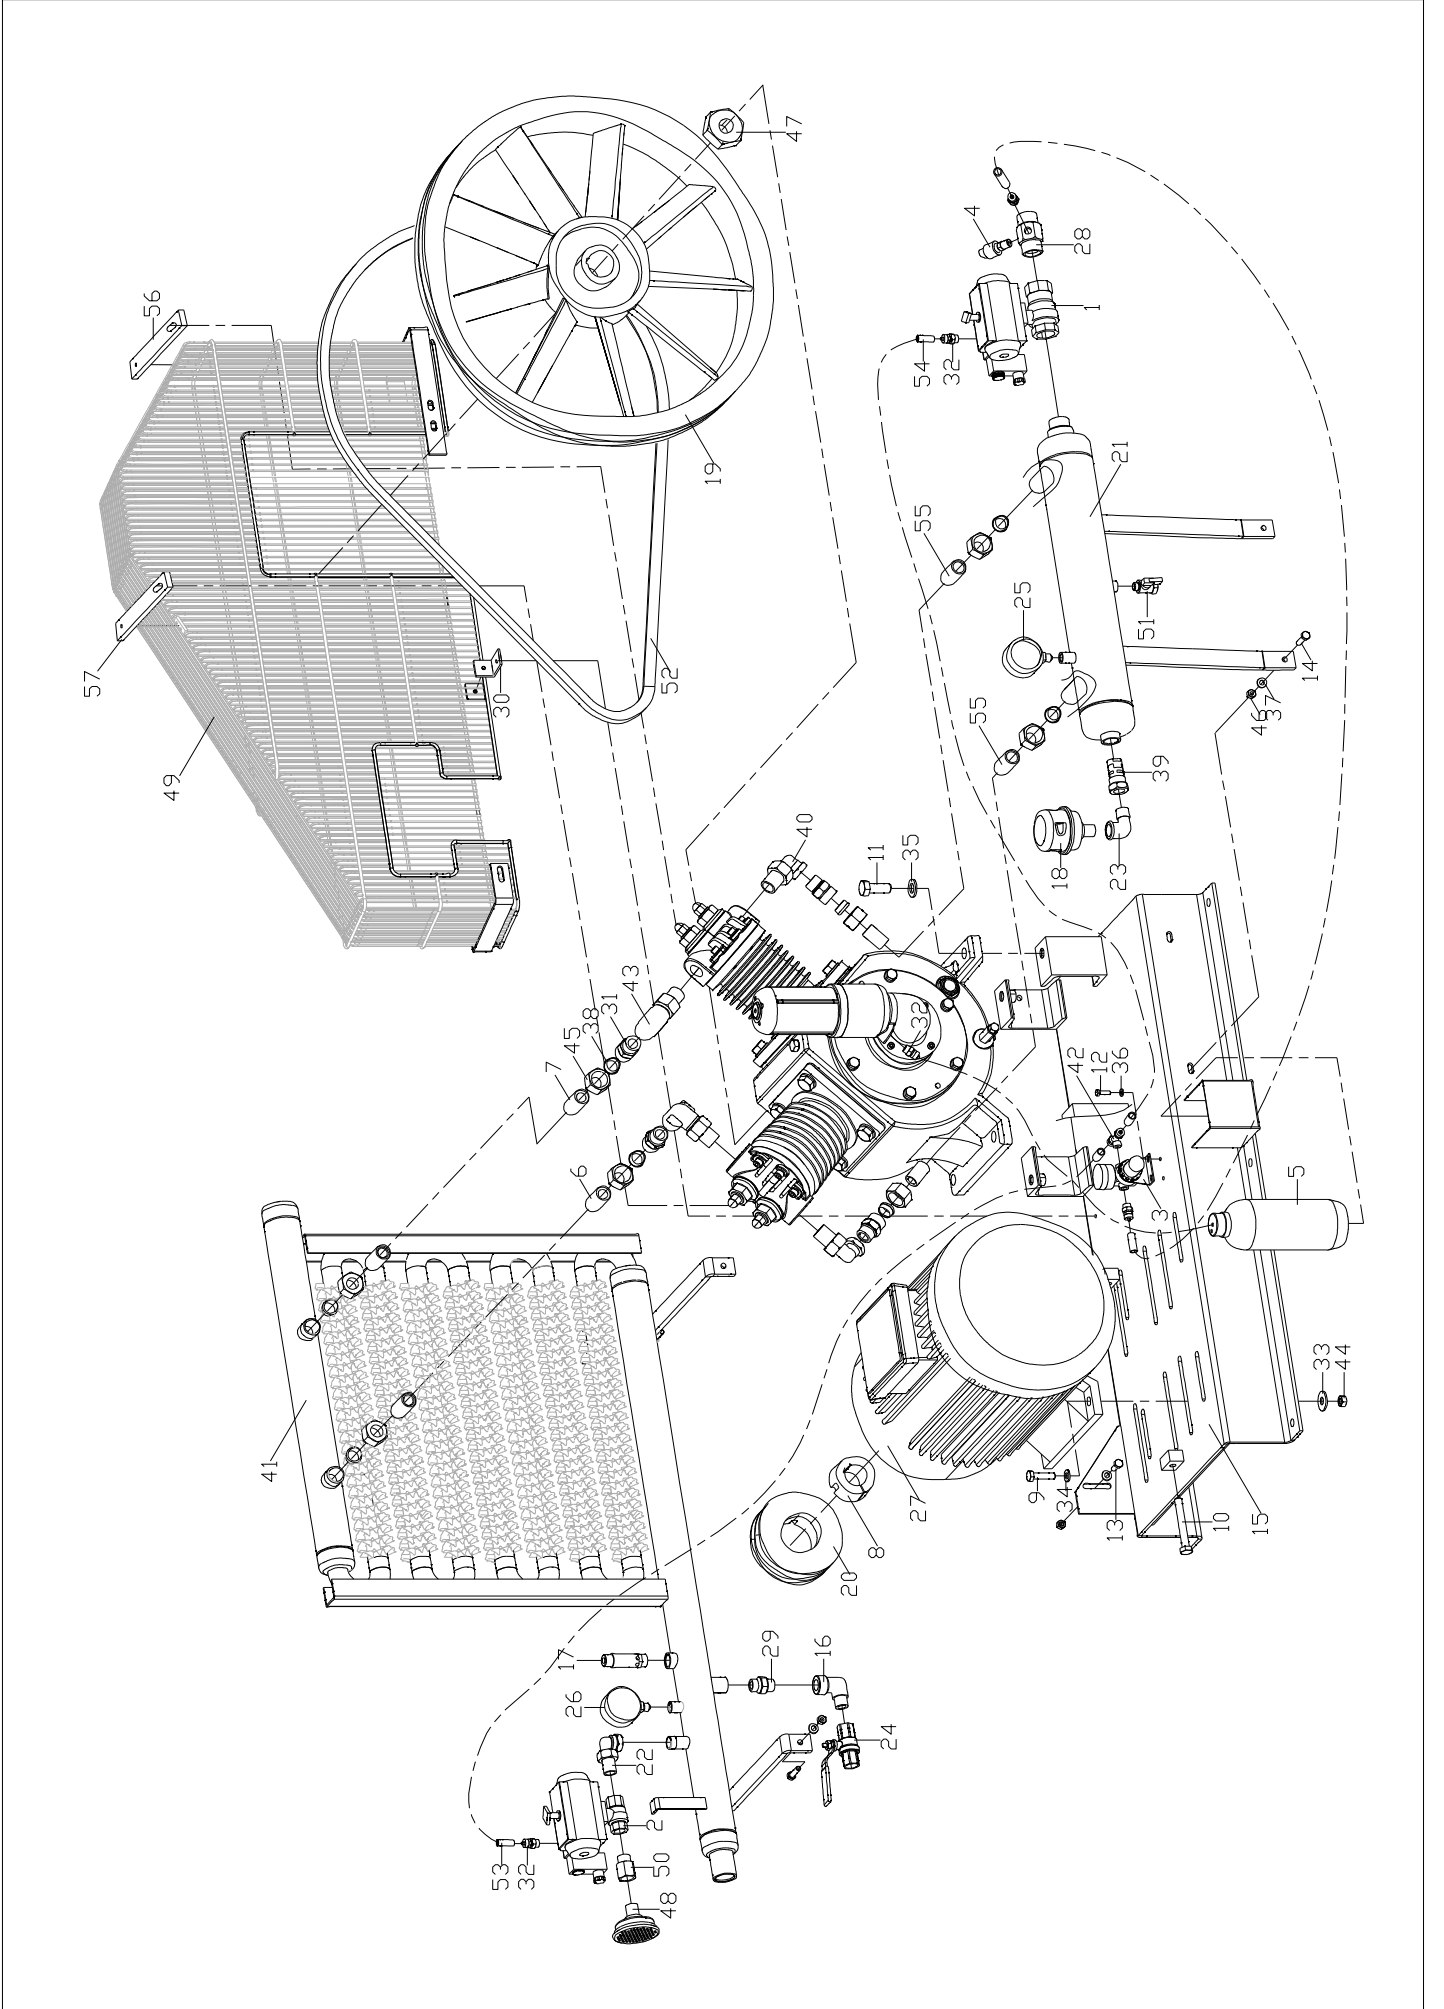

REF	KOD CODE	ADET QTY	PARÇA ADI	PART NAME
1	1312302900	1	AKTÜLATÖR	ACTUATOR
2	1312302800	1	AKTÜLATÖR	ACTUATOR
3	2312300700	1	BASINÇ REGULATORU	PRESSURE REGULATOR
4	1312300802	1	BASINÇ SIVİCİ	SWITCH SAFETY PRERSSURE
5	1340001202	1	BİDON	OIL RECOVERY BOTTLE
6	1313104116	1	BORU ÇIKIŞ SOL	PIPE SET (OUTLET LEFT)
7	1313104115	1	BORU ÇIKIŞ SAĞ	PIPE SET (OUTLET RIGHT)
8	1312407400	1	BURÇ	BUSH
9	0313121900	4	CİVATA	BOLT
10	2313124400	2	CİVATA	BOLT
11	0313123100	4	CİVATA	BOLT
12	0313120400	2	CİVATA	BOLT
13	0313120800	2	CİVATA	BOLT
14	2313121100	4	CİVATA	BOLT
15	2314244900	1	SASE	FRAME
16	2313114500	1	DİRSEK	ELBOW
17	0311140000	1	EMNİYET VALFİ	SAFETY VALVE
18	2311122000	1	FİLTRE	FILTER
19	2312411002	1	KAFA KASNAĞI	PULLEY (BARE PUMP)
20			KASNAK	PULLEY
	2312412300	1	DBK 10	DBK 10
	2312412000	1	DBK 15	DBK 15
21	2313171800	1	KOLLEKTOR	COLLECTOR
22	0313112600	1	KÖŞE RADYATÖR RAKORU	ELBOW
23	0313113700	1	KUYRUKLU DIRSEK	ELBOW
24	0313155002	1	KÜRESEL VANA	VALVE
25	1312301103	1	MANOMETRE	MANOMETER
26	1312301200	1	MANOMETRE	MANOMETER
27			MOTOR	MOTOR
	03122100808	1	DBK 10	DBK 10
	1312100905	1	DBK 15	DBK 15