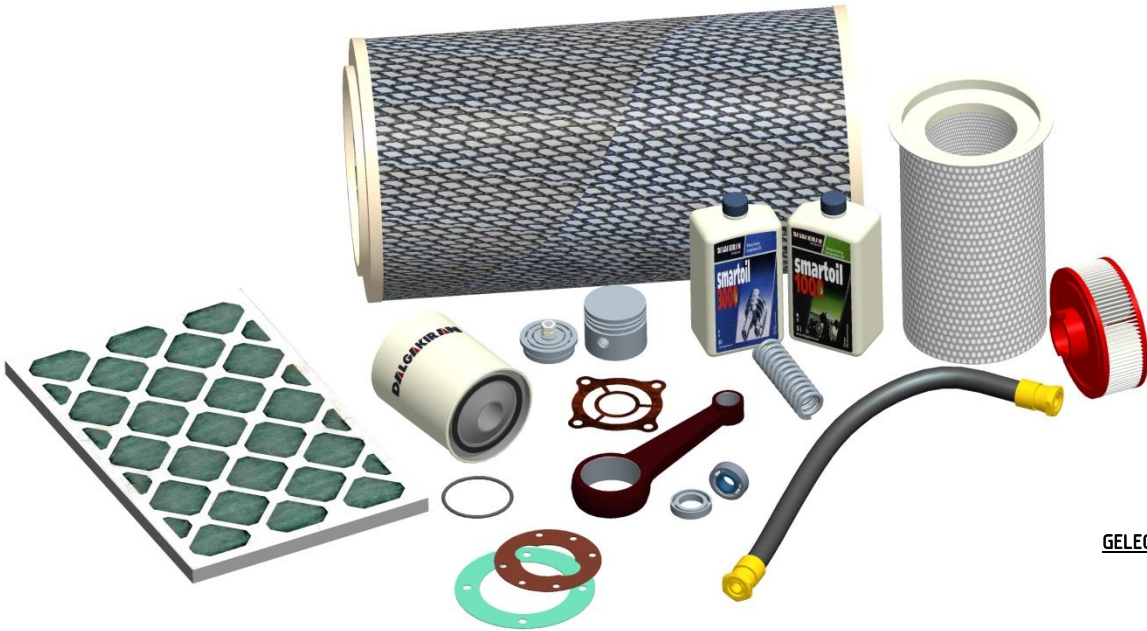

DALGAKIRAN

PET PLUS 40

YEDEK PARÇA LİSTESİ SPARE PART LIST

GELECEK BAŞVURULAR İÇİN SAKLAYINIZ
KEEP FOR FUTURE REFERENCE

MANUEL NO: PET PLUS 40

REV: 00
09.2013

DALGAKIRAN

dalgakiran.com